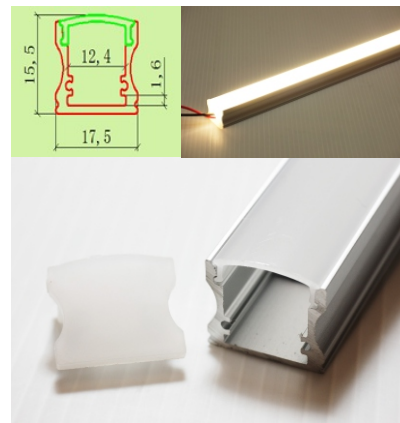

AL-17.5X7.5X24.5

尺寸: 寬17.5*高7.6mm

備註: 高7.57mm 嵌入深度5.5mm
寬24.5mm 嵌入寬度17.5mm

AL-17.5X15

尺寸: 寬17.5*高15.5mm

備註: 可搭配T120做成無光點鋁條燈

AL-17.5X15X24.5

備註1: 高15mm 嵌入深度12.5mm
寬24.5mm 嵌入寬度17.5mm
備註2: 可搭配T120做成無光點鋁條燈