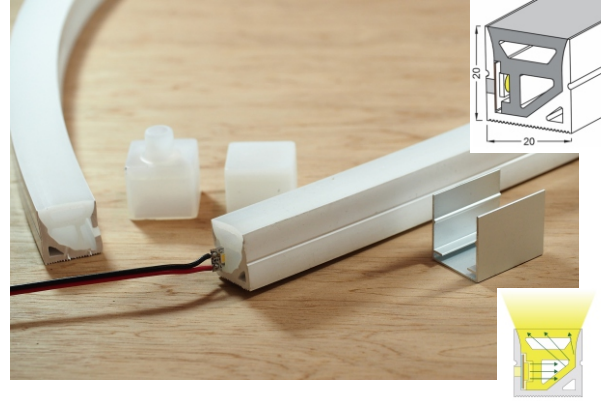

N-20X20側面

尺寸: 寬20mm*高20mm