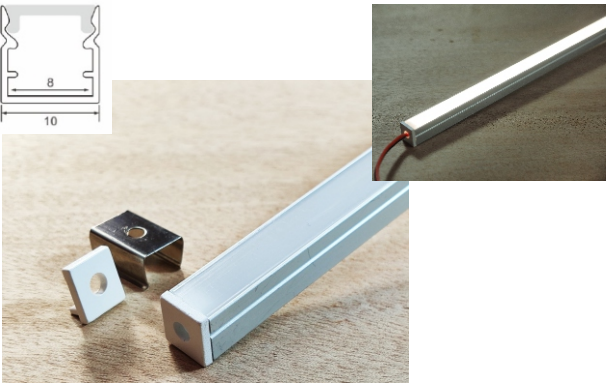

備註:可做無光點鋁條燈

AL-7.5X09X12

備註1.:高9mm 嵌入深度9mm
寬12mm 嵌入寬度8mm

備註2.:可做無光點鋁條燈

AL-10X10

尺寸: 寬10*高10mm

備註:可做無光點鋁條燈

AL-10X13

尺寸: 寬10*高13mm

備註:可做無光點鋁條燈

AL-11X6.5

尺寸: 寬11*高6.45mm

AL-11X6.5X14

備註:高6.45mm 嵌入深度6mm
寬14mm 嵌入寬度12mm

AL-12X7.3

尺寸: 寬12*高7.3mm