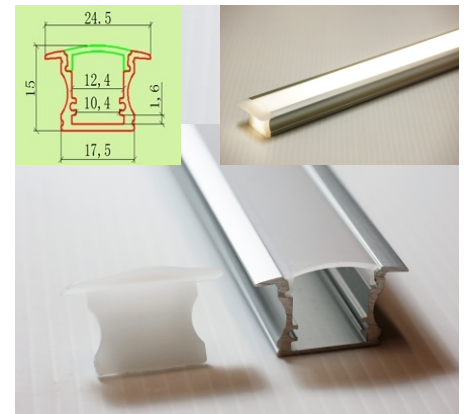

AL-17.5X7.5X24.5

尺寸: 寬17.5*高7.6mm

備註: 高7.57mm 嵌入深度5.5mm
寬24.5mm 嵌入寬度17.5mm

AL-17.5X15

尺寸: 寬17.5*高15.5mm

備註: 可搭配T120做成無光點鋁條燈

AL-17.5X15X24.5

備註1: 高15mm 嵌入深度12.5mm
寬24.5mm 嵌入寬度17.5mm
備註2: 可搭配T120做成無光點鋁條燈

AL-17.5X08

尺寸: 寬17.5*高 8mm

備註:可灌膠

AL-18X11

尺寸: 寬17.9*高10.9mm

備註:可灌膠

備註:
18x11為可帶轉角款式,
可搭配轉角度配件。

AL-20X12