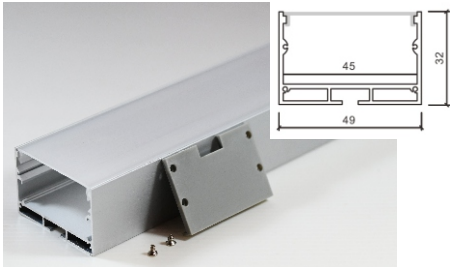

AL-35X35

尺寸: 寬35mm*高35mm

AL-35X35吊掛

尺寸: 寬35mm*高35mm

備註: 可帶連接片做串聯

AL-35X35X50

尺寸: 寬50mm*高35mm

備註1: 可吊掛款式, 可搭配

A. 吊掛配件

B. 王字背夾

備註3:

部分鋁條可用連接鎖片
串聯固定鋁條連接處。

備註4:

嵌入式鋁條
可搭配嵌燈彈簧。

>49MM 大型鋁條 與 轉角1/4圓鋁條

Linear Lighting(>49MM), & Angle Linear Lighting

大型鋁條

商業空間大型鋁條 AL-49X32

尺寸: 寬49*高32mm

AL-49X35X65

此區款式可搭配:
備註1:吊掛配件.

備註2:王字背夾.

AL-76X35

尺寸: 寬76*高35mm