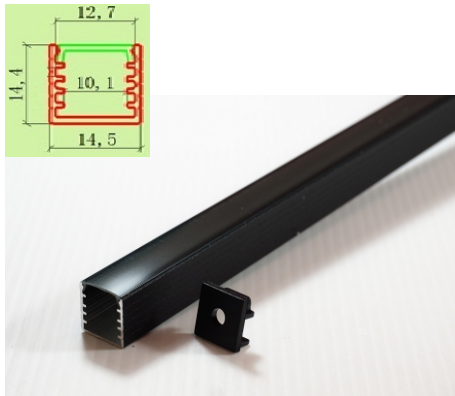

AL-76X35X90

備註3:可用連接鎖片
固定鋁條連接處.

備註4:
嵌式鋁條可搭配
嵌燈彈簧.

轉角 1/4圓鋁條 AL-10X10L (弧形燈罩)

尺寸: 寬10mm*高10mm

AL-13X13L (弧形燈罩)

尺寸: 寬13mm*高13mm

AL-16X16L (弧形燈罩) / AL-16X16R (直角型燈罩)

尺寸: 寬16mm*高16mm

AL-30X30L (弧形燈罩) / AL-30X30R (直角型燈罩)

尺寸: 寬29.7*高29.7mm

備註: 30X30為可吊掛款式,可搭配吊掛配件.

AL-08X09B

尺寸: 寬7.8*高9mm

AL-10X10B

尺寸: 寬10*高10mm

AL-10X13B

尺寸: 寬10*高13mm

AL-14.5X14.5B

尺寸: 寬14.5*高 14.4mm

AL-15x30B

吊衣桿衣櫃燈用

尺寸: 寬14.6*高30mm

此款只有白色燈罩