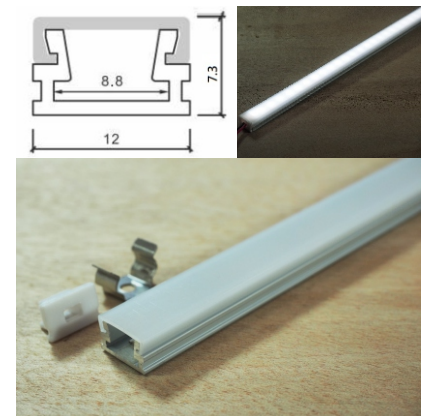

備註:可做無光點鋁條燈

AL-7.5X09X12

備註1.:高9mm 嵌入深度9mm
寬12mm 嵌入寬度8mm

備註2.:可做無光點鋁條燈

AL-10X10

尺寸: 寬10*高10mm

備註:可做無光點鋁條燈

AL-10X13

尺寸: 寬10*高13mm

備註:可做無光點鋁條燈

AL-11X6.5

尺寸: 寬11*高6.45mm

AL-11X6.5X14

備註:高6.45mm 嵌入深度6mm
寬14mm 嵌入寬度12mm

AL-12X7.3

尺寸: 寬12*高7.3mm

12MM~20MM鋁條

Linear Lighting(12MM~20MM)

AL-14.5X09

尺寸: 寬14.5*高8.8mm

備註: 為可帶轉角款式, 可搭配轉角度配件。

AL-14.5X09+18.5

備註: 高 10.5mm 嵌入深度 8.8mm
寬 18.5mm 嵌入寬度 14.5mm

AL-14.5X14.5