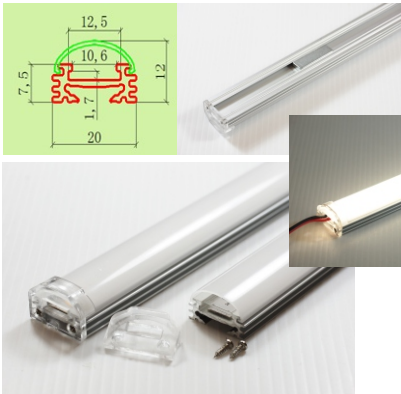

AL-20X12

尺寸: 寬20*高12mm