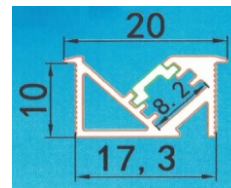

備註: 嵌式斜發光

AL-5.6x18.4雙面發光層板燈

尺寸: 寬5.6mm*高18.4mm 灰

AL-28X20雙面發光層板燈

尺寸: 寬28mm*高20mm

備註: 夾18mm厚板, 雙面發光. 可選配黑鋁.

AL-7.5X09

尺寸: 寬7.5mm*高9mm