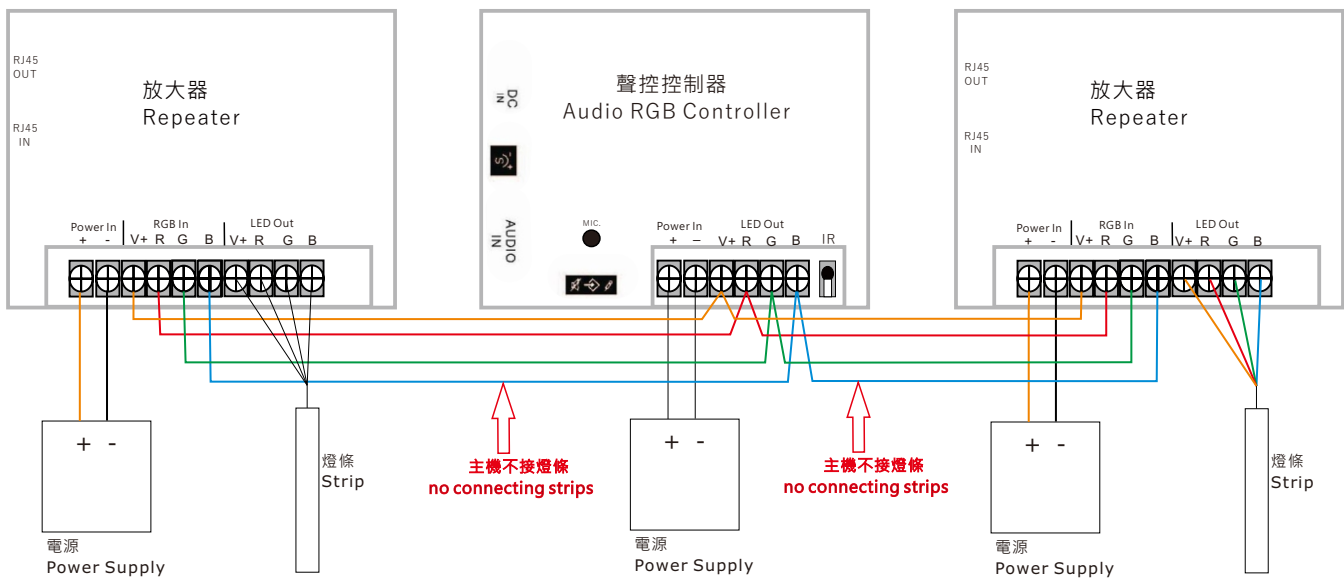

全彩訊號放大器 RGB Repeater

產品特色:

1. 可視需求切換RGB IN或RJ45 IN訊號輸入方式
2. 放大器之間可使用RJ45連接使訊號不延遲

AWCL-12A-R

型號 Model	AWCL-12A-R
工作電流 Current	4A x3通道; 4A x3Channels
輸入電壓 Input	5~30V DC
輸出功率 Output	12V DC/ 150W 24V DC/ 300W
尺寸 Dimension (mm)	L110XW70XH23

應用 Application Chart:

★ RGB燈條,RGB聲控控制器與放大器的連接

A.當控制器連接少量放大器,或方便容易布線:可直接用RGB線,由主機直接以放射狀方式,個別提供訊號給放大器,請注意主機不接燈具。

B.當控制器連接五台以上放大器:主機不連接燈具,用RGB線連接放大器;放大器用RJ45線互相連接。

Connecting more than 5 Repeaters: RGB wires between controller and Repeater, RJ45 cable between repeaters. The controller should not connect LED strips.