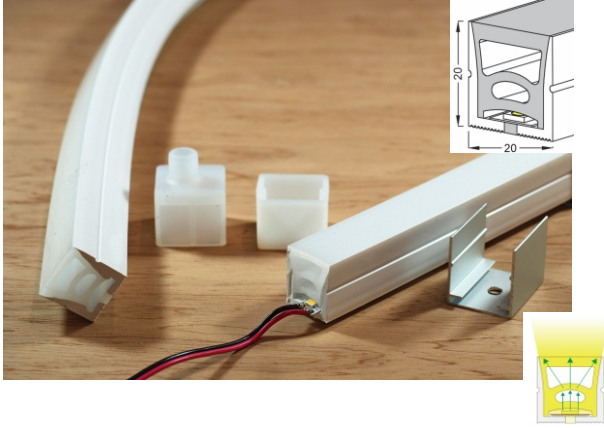

N-20X20平面

尺寸: 寬20mm*高 20mm