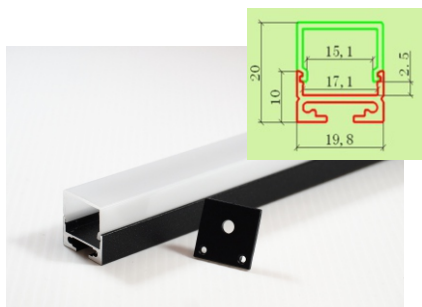

黑色鋁條系列

Linear Lighting (Black Vision)

黑色鋁條

AL-20X20RB

(方形燈罩)

尺寸: 寬19.8*高20mm

此款只有白色燈罩