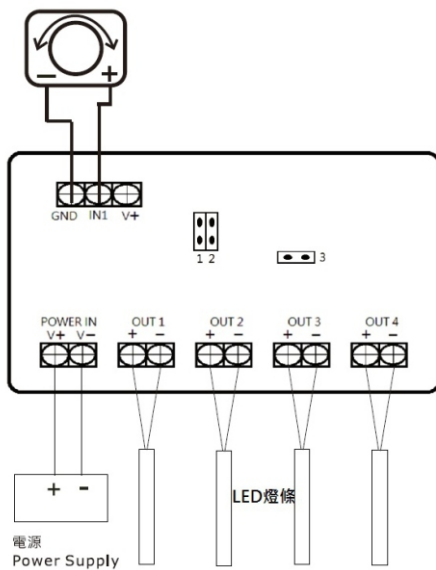

應用 Application Chart:

VR可變電阻 5K~10K

▶ 數位式0~10V

▶ 類比式0~10V

無線觸控調光器 Touched Remote Dimmer

型號 Model:	TBRF-DIM-02
工作電流 Working Current:	8A*3通道
輸入電壓 Input Voltage:	12-24V DC
輸出功率 Output Voltage:	12V DC/288W 24V DC/576W
本體尺寸 Dimension (mm)	83x79x33mm(L)x(W)x(H)