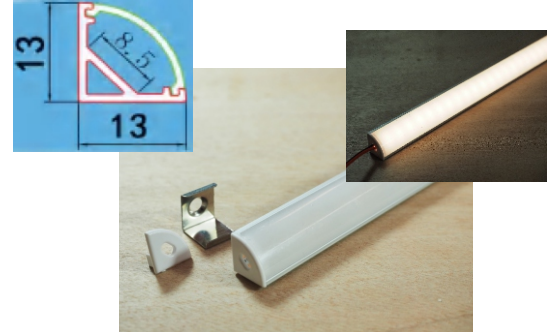

AL-76X35X90

備註3:可用連接鎖片
固定鋁條連接處.

備註4:
嵌式鋁條可搭配
嵌燈彈簧.

轉角 1/4圓鋁條 AL-10X10L (弧形燈罩)

尺寸: 寬10mm*高10mm

AL-13X13L (弧形燈罩)

尺寸: 寬13mm*高13mm

AL-16X16L (弧形燈罩) / AL-16X16R (直角型燈罩)