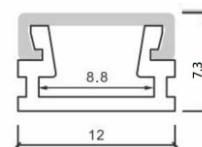

備註: 嵌式斜發光

AL-5.6x18.4雙面發光層板燈

尺寸: 寬5.6mm*高18.4mm 灰

AL-28X20雙面發光層板燈

尺寸: 寬28mm*高20mm

備註: 夾18mm厚板, 雙面發光. 可選配黑鋁.

AL-7.5X09

尺寸: 寬7.5mm*高9mm

備註:可做無光點鋁條燈

AL-7.5X09X12

備註1.:高9mm 嵌入深度9mm
寬12mm 嵌入寬度8mm

備註2.:可做無光點鋁條燈

AL-10X10

尺寸: 寬10*高10mm

備註:可做無光點鋁條燈

AL-10X13

尺寸: 寬10*高13mm

備註:可做無光點鋁條燈

AL-11X6.5

尺寸: 寬11*高6.45mm

AL-11X6.5X14

備註:高6.45mm 嵌入深度6mm
寬14mm 嵌入寬度12mm

AL-12X7.3

尺寸: 寬12*高7.3mm

12MM~20MM鋁條

Linear Lighting(12MM~20MM)

AL-14.5X09

尺寸: 寬14.5*高8.8mm

備註: 為可帶轉角款式, 可搭配轉角度配件。

AL-14.5X09+18.5

備註: 高 10.5mm 嵌入深度 8.8mm
寬 18.5mm 嵌入寬度 14.5mm

AL-14.5X14.5