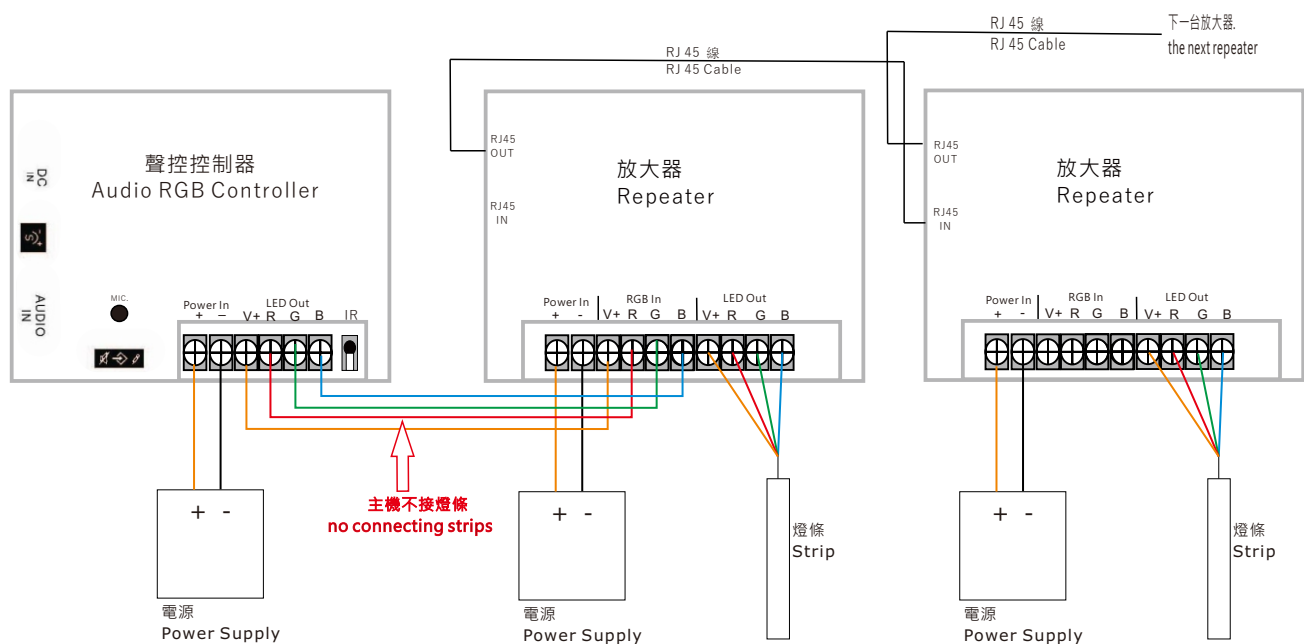

全彩訊號放大器 RGB Repeater

產品特色:

1. 可視需求切換RGB IN或RJ45 IN訊號輸入方式
2. 放大器之間可使用RJ45連接使訊號不延遲

AWCL-12A-R

型號 Model	AWCL-12A-R
工作電流 Current	4A x3通道; 4A x3Channels
輸入電壓 Input	5~30V DC
輸出功率 Output	12V DC/ 150W 24V DC/ 300W
尺寸 Dimension (mm)	L110XW70XH23

應用 Application Chart:

★ RGB燈條,RGB聲控控制器與放大器的連接

A.當控制器連接少量放大器,或方便容易布線:可直接用RGB線,由主機直接以放射狀方式,個別提供訊號給放大器,請注意主機不接燈具。

B.當控制器連接五台以上放大器:主機不連接燈具,用RGB線連接放大器;放大器用RJ45線互相連接。

Connecting more than 5 Repeaters: RGB wires between controller and Repeater, RJ45 cable between repeaters. The controller should not connect LED strips.

無線觸控全彩控制器
Touched Remote RGB Controller

型號 Model	TBRF-RGB-02
工作電流 Current:	8A*3通道
輸入電壓 Input:	12-24V DC
輸出功率 Outprt:	12V DC/288W 24V DC/576W
主機尺寸 Dimension	L83XW79XH33 (mm)

TBRF-RGB-02

玻璃面板電容觸控
High quality capacitive Touched Controller