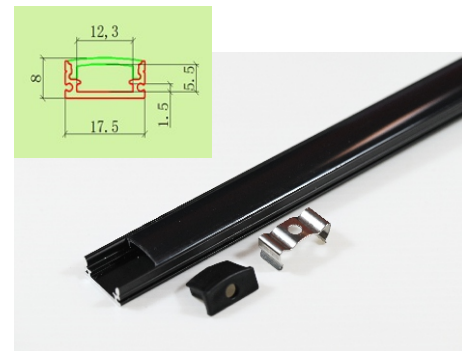

AL-10X13B

尺寸: 寬10*高13mm

AL-14.5X14.5B

尺寸: 寬14.5*高 14.4mm

AL-15x30B

吊衣桿衣櫃燈用

尺寸: 寬14.6*高30mm

此款只有白色燈罩

AL-16X16LB

(弧形燈罩)

尺寸: 寬16*高16mm

AL-17.5X08B

尺寸: 寬17.5*高 8mm

* 以上黑鋁皆可選用白色燈罩來搭配 *

黑色鋁條系列

Linear Lighting (Black Vision)