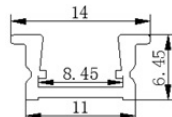

尺寸: 寬10*高13mm

備註:可做無光點鋁條燈

AL-11X6.5

尺寸: 寬11*高6.45mm

AL-11X6.5X14

備註:高6.45mm 嵌入深度6mm
寬14mm 嵌入寬度12mm

AL-12X7.3

尺寸: 寬12*高7.3mm

12MM~20MM鋁條

Linear Lighting(12MM~20MM)

AL-14.5X09

尺寸: 寬14.5*高8.8mm

備註: 為可帶轉角款式, 可搭配轉角度配件。

AL-14.5X09+18.5

備註: 高 10.5mm 嵌入深度 8.8mm
寬 18.5mm 嵌入寬度 14.5mm

AL-14.5X14.5