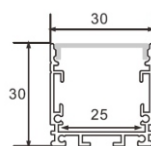

尺寸: 寬23.3*高9.7mm

AL-30X20B

尺寸: 寬30*高20mm

AL-30X30B

尺寸: 寬30*高30mm

備註: 可帶連接片做串聯

AL-35X35吊掛B

尺寸: 寬35*高35mm

AL-49X32

尺寸: 寬49*高32mm

備註: 可帶連接片做串聯

* 以上黑鋁皆可選用白色燈罩來搭配 *

N-04X10

尺寸: 寬4mm*高10mm

N-10x18三面

尺寸: 寬10mm*高18mm

N-06X12

尺寸: 寬6mm*高12mm

N-06X13

尺寸: 寬6mm*高13mm

N-10X10平面

尺寸: 寬10*高10mm

N-12X12平面

尺寸: 寬12mm*高 12mm