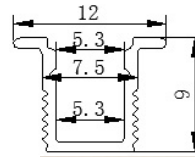

AL-7.5X09X12