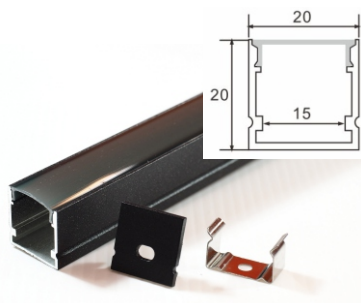

黑色鋁條

AL-20X20RB

(方形燈罩)

尺寸: 寬19.8*高20mm

此款只有白色燈罩

AL-20X20B

尺寸: 寬20*高20mm

AL-23.5X10B

尺寸: 寬23.3*高9.7mm

AL-30X20B

尺寸: 寬30*高20mm

AL-30X30B

尺寸: 寬30*高30mm

備註: 可帶連接片做串聯

AL-35X35吊掛B

尺寸: 寬35*高35mm