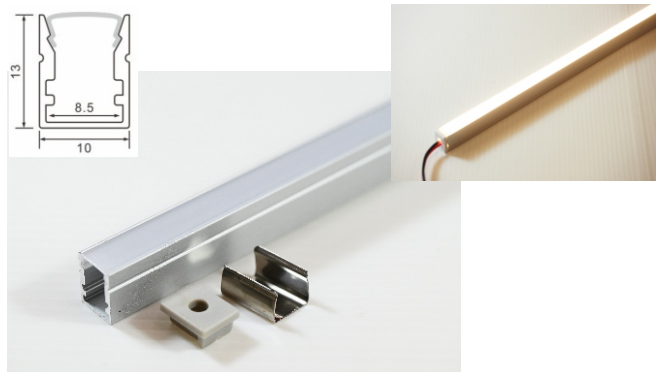

備註:可做無光點鋁條燈

AL-7.5X09X12

備註1.:高9mm 嵌入深度9mm
寬12mm 嵌入寬度8mm

備註2.:可做無光點鋁條燈

AL-10X10

尺寸: 寬10*高10mm

備註:可做無光點鋁條燈

AL-10X13

尺寸: 寬10*高13mm

備註:可做無光點鋁條燈

AL-11X6.5

尺寸: 寬11*高6.45mm

AL-11X6.5X14

備註:高6.45mm 嵌入深度6mm
寬14mm 嵌入寬度12mm

AL-12X7.3

尺寸: 寬12*高7.3mm