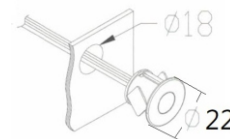

型號 Model No.	AW-SWITCH-02
工作電流 Current	3A
輸入電壓 Input	12V/24V DC
輸出功率 Output	12V/36W, 24V/72W
尺寸 Dimension(mm)	嵌孔孔 Ø 18 mm*本體直徑 Ø 22mm*厚度15mm

觸控面板調光控制器 Touched Panel Dimmer

型號 Model	TBTP-DIM-01/01B
工作電流 Current	8A
輸入電壓 Input	12~24V DC
輸出功率 Output	12V DC/96W 24V DC/192W
尺寸 Dimension (mm)	L86XW86XH36
面板顏色 Panel Color	白色 / 黑色 White / Black