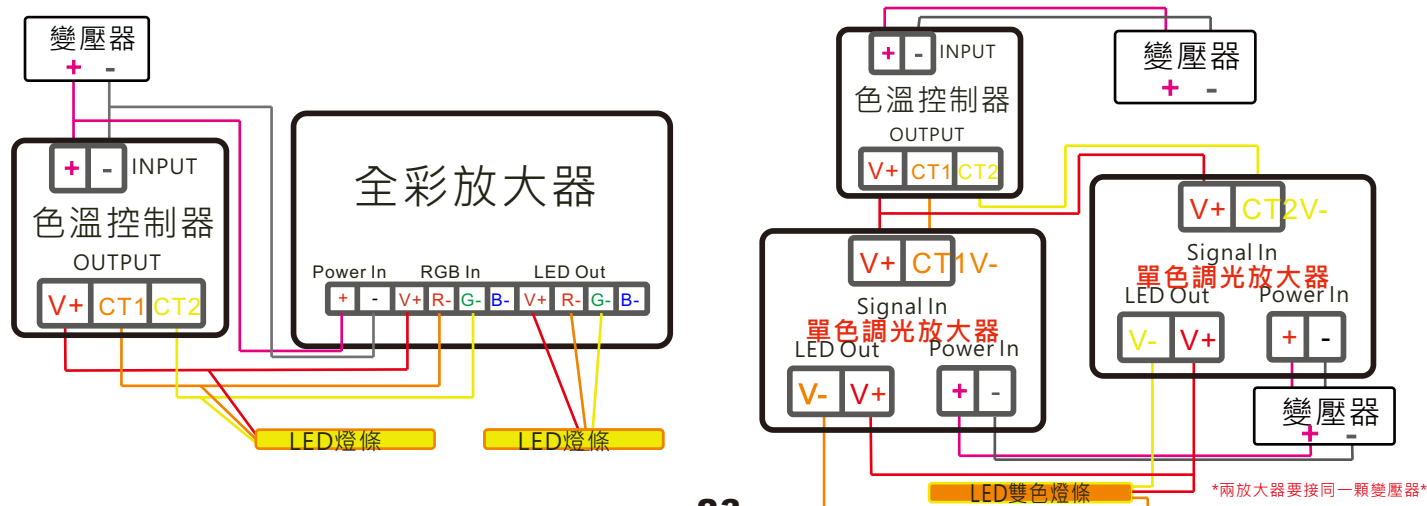

DMX主機與DMX的連接
The Connection of DMX Controller and Decoder

LED色溫控制器 LED Color Temperature Controller

AWCCT-01

產品特色:

藉由切換開關調整色溫, 操作簡單.

型號 Model	AWCCT-01
工作電流 Current	Max: 8A
輸入電壓 Input	12/24V DC
輸出功率 Output	12V DC/ 96W 24V DC/ 192W
主機尺寸 Dimension	L84XW64XH23 (mm)

無線觸控色溫控制器 Touched Remote Color Temperature Controller

產品特色:

1. 搭配採用電容式觸控技術之觸控遙控器。
2. 附有調光功能。

型號 Model:	TBRF-CCT-02
工作電流 Current:	8A*3通道 (W/C1/C2)
輸入電壓 Input:	12-24V DC
輸出功率 Output:	12V DC/288W 24V DC/576W
主機尺寸 Dimension	L83XW79XH33 (mm)

LED觸控面板色溫控制器 Touched Panel Color Temperature Controller

產品特色:

1. 搭配電容觸控遙控器。
2. 附有調光功能。

型號 Model	TBTP-CCT-01(黑色面板)
工作電流 Current	8A
輸入電壓 Input	12~24V DC
輸出功率 Output	12V DC/96W 24V DC/192W
尺寸 Dimension	L86XW86XH36 (mm)

應用 Application Chart: ★色溫控制器與放大器,燈條,電源的連接

大型燈箱背光應用

160 度廣角鋁燈條 *需訂製
160 Degrees LED Alu. Strip

型號 Model	WALEN-T06	WALEN-T12	WALEN-T18
輸入電壓 Voltage	24V DC		
消耗功率 Wattage	6 W	12 W	18 W
色溫 CT	3000K, 4000K, 6000K		
燈數 LED No.	6pcs 2835	12pcs 2835	18pcs 2835
長度 Length (mm)	360	720	1080