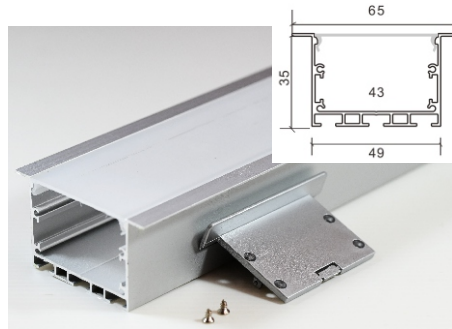

AL-35X35

尺寸: 寬35mm*高35mm

AL-35X35吊掛

尺寸: 寬35mm*高35mm

備註: 可帶連接片做串聯

AL-35X35X50

尺寸: 寬50mm*高35mm

備註1: 可吊掛款式, 可搭配

A. 吊掛配件

B. 王字背夾

備註3:

部分鋁條可用連接鎖片
串聯固定鋁條連接處。

備註4:

嵌入式鋁條
可搭配嵌燈彈簧。

>49MM 大型鋁條 與 轉角1/4圓鋁條

Linear Lighting(>49MM), & Angle Linear Lighting

大型鋁條

商業空間大型鋁條 AL-49X32

尺寸: 寬49*高32mm

AL-49X35X65

此區款式可搭配:
備註1:吊掛配件.

備註2:王字背夾.

AL-76X35

尺寸: 寬76*高35mm