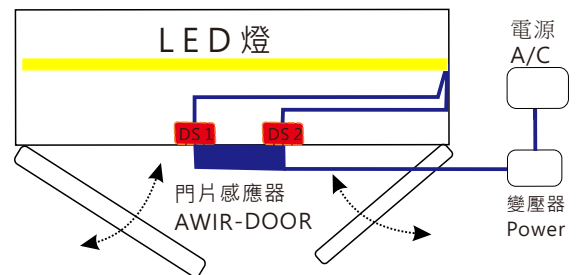

*雙門感應 Double Doors with Sensor