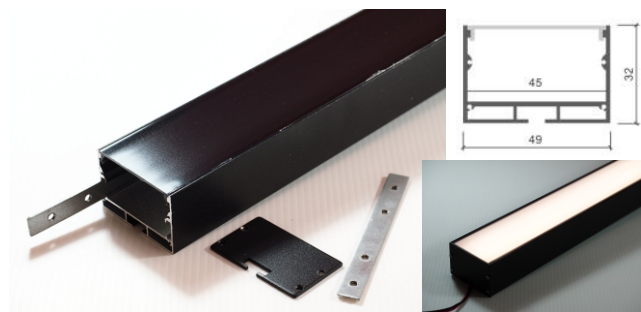

AL-49X32

尺寸: 寬49*高32mm

備註: 可帶連接片做串聯

* 以上黑鋁皆可選用白色燈罩來搭配 *