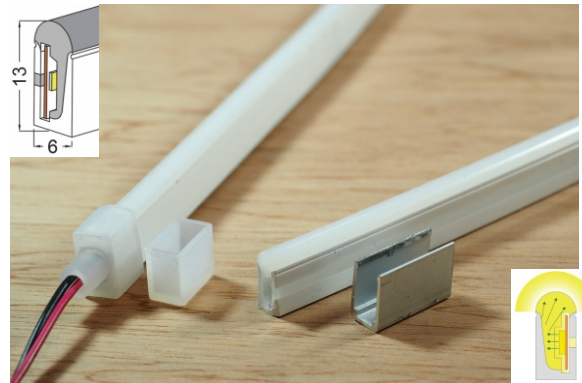

N-06X13

尺寸: 寬6mm*高13mm