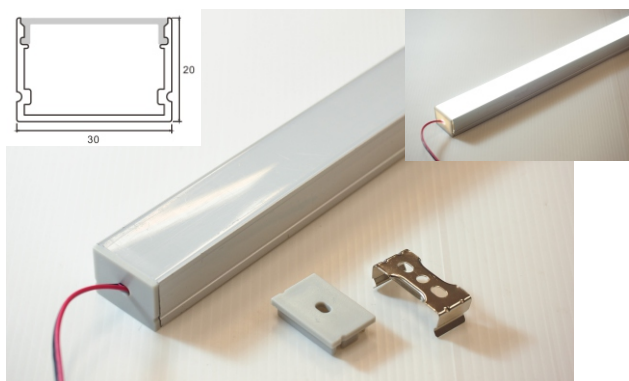

AL-30X20

尺寸: 寬30mm*高20mm