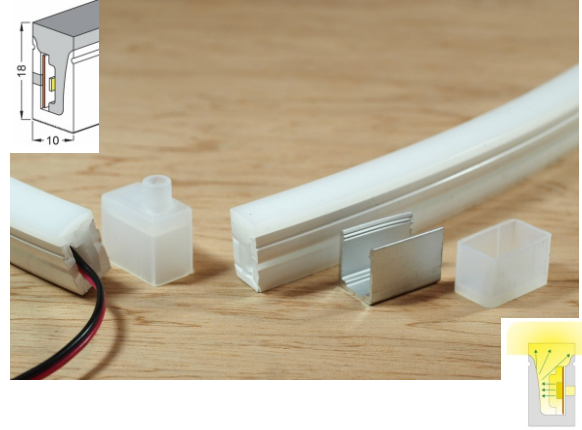

尺寸: 寬23.3*高9.7mm

AL-30X20B

尺寸: 寬30*高20mm

AL-30X30B

尺寸: 寬30*高30mm

備註: 可帶連接片做串聯

AL-35X35吊掛B

尺寸: 寬35*高35mm

AL-49X32

尺寸: 寬49*高32mm

備註: 可帶連接片做串聯

* 以上黑鋁皆可選用白色燈罩來搭配 *

N-04X10

尺寸: 寬4mm*高10mm

N-10x18三面

尺寸: 寬10mm*高18mm