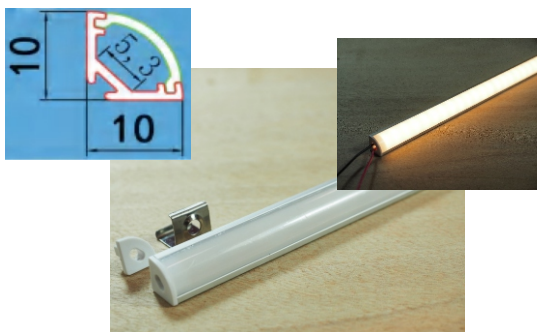

AL-76X35X90

備註3:可用連接鎖片
固定鋁條連接處.

備註4:
嵌式鋁條可搭配
嵌燈彈簧.

轉角 1/4圓鋁條 AL-10X10L (弧形燈罩)

尺寸: 寬10mm*高10mm

AL-13X13L (弧形燈罩)

尺寸: 寬13mm*高13mm

AL-16X16L (弧形燈罩) / AL-16X16R (直角型燈罩)