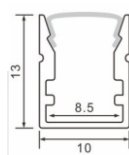

備註: 嵌式斜發光

AL-5.6x18.4雙面發光層板燈

尺寸: 寬5.6mm*高18.4mm 灰

AL-28X20雙面發光層板燈

尺寸: 寬28mm*高20mm

備註: 夾18mm厚板, 雙面發光. 可選配黑鋁.

AL-7.5X09

尺寸: 寬7.5mm*高9mm

備註:可做無光點鋁條燈

AL-7.5X09X12

備註1.:高9mm 嵌入深度9mm
寬12mm 嵌入寬度8mm

備註2.:可做無光點鋁條燈

AL-10X10

尺寸: 寬10*高10mm

備註:可做無光點鋁條燈

AL-10X13

尺寸: 寬10*高13mm

備註:可做無光點鋁條燈

AL-11X6.5

尺寸: 寬11*高6.45mm

AL-11X6.5X14

備註:高6.45mm 嵌入深度6mm
寬14mm 嵌入寬度12mm

AL-12X7.3

尺寸: 寬12*高7.3mm

12MM~20MM鋁條

Linear Lighting(12MM~20MM)

AL-14.5X09

尺寸: 寬14.5*高8.8mm

備註: 為可帶轉角款式, 可搭配轉角度配件。

AL-14.5X09+18.5

備註: 高 10.5mm 嵌入深度 8.8mm
寬 18.5mm 嵌入寬度 14.5mm

AL-14.5X14.5