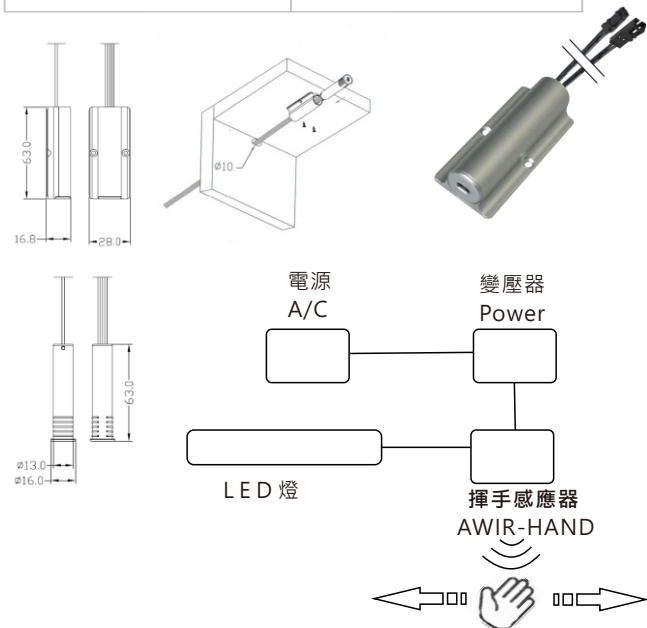

隔木板開關 Touch Sensor

型號 Model No.	AW-SWITCH-01
工作電流 Current	3A
輸入電壓 Input	12V /24V DC
輸出功率 Output	12V/36W,24V/72W
感應距離 Range	<3.2 CM
感應器尺寸 Dimension(mm)	本體直徑 Ø 44 mm* 厚度8mm

觸摸開關(帶調光功能) Touch Dimming Sensor

型號 Model No.	AW-SWITCH-02
工作電流 Current	3A
輸入電壓 Input	12V /24V DC
輸出功率 Output	12V/36W,24V/72W
感應器尺寸 Dimension(mm)	嵌入孔 Ø 18 mm* 本體直徑 Ø 22mm* 厚度15mm

人體感應器 PIR Sensor

型號 Model No.	AWPIR
工作電流 Current	6A
輸入電壓 Input	12/24V DC
輸出功率 Output	12V/72W,24V/144W
感應器尺寸 Dimension (mm)	76x45x35mm (L)x(W)x(H)
感應距離 Range	< 8M

感應器連接方式

揮手感應開關 及 門片感應器

型號 Model No.	AWIR-HAND/AWIR-DOOR (揮手感應) / (門片感應)
工作電流 Working Current	3A
輸入電壓 Input Voltage	12/24V DC
輸出功率 Output Wattage	12V DC/36W, 24V DC/72W
尺寸 Dimension (mm)	17x28x63mm(H)x(W)x(L)
感應距離 Effective Range	< 10 CM