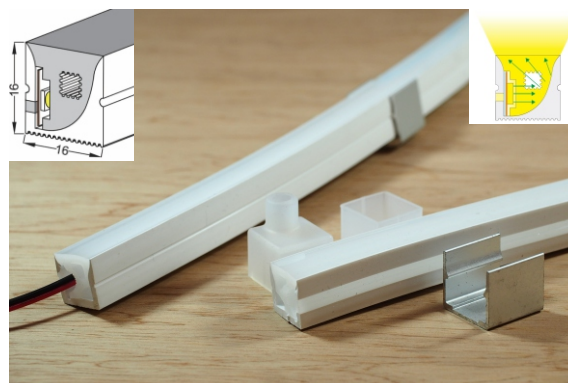

N-16X16側面

尺寸: 寬16*高16mm