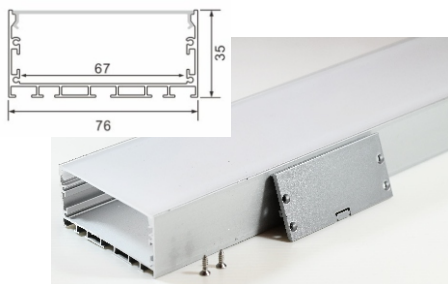

大型鋁條

商業空間大型鋁條 AL-49X32

尺寸: 寬49*高32mm

AL-49X35X65

此區款式可搭配:
備註1:吊掛配件.

備註2:王字背夾.

AL-76X35

尺寸: 寬76*高35mm

AL-76X35X90

備註3:可用連接鎖片
固定鋁條連接處.

備註4:
嵌式鋁條可搭配
嵌燈彈簧.

轉角 1/4圓鋁條 AL-10X10L (弧形燈罩)

尺寸: 寬10mm*高10mm

AL-13X13L (弧形燈罩)

尺寸: 寬13mm*高13mm

AL-16X16L (弧形燈罩) / AL-16X16R (直角型燈罩)