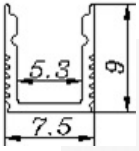

備註: 嵌式斜發光

AL-5.6x18.4雙面發光層板燈

尺寸: 寬5.6mm*高18.4mm 灰

AL-28X20雙面發光層板燈

尺寸: 寬28mm*高20mm

備註: 夾18mm厚板, 雙面發光. 可選配黑鋁.

AL-7.5X09

尺寸: 寬7.5mm*高9mm

備註:可做無光點鋁條燈

AL-7.5X09X12

備註1.:高9mm 嵌入深度9mm
寬12mm 嵌入寬度8mm

備註2.:可做無光點鋁條燈

AL-10X10

尺寸: 寬10*高10mm

備註:可做無光點鋁條燈

AL-10X13

尺寸: 寬10*高13mm

備註:可做無光點鋁條燈

AL-11X6.5

尺寸: 寬11*高6.45mm

AL-11X6.5X14

備註:高6.45mm 嵌入深度6mm
寬14mm 嵌入寬度12mm

AL-12X7.3

尺寸: 寬12*高7.3mm