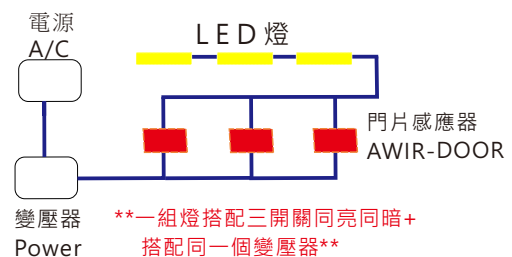

*三門感應 Three Doors with Sensors