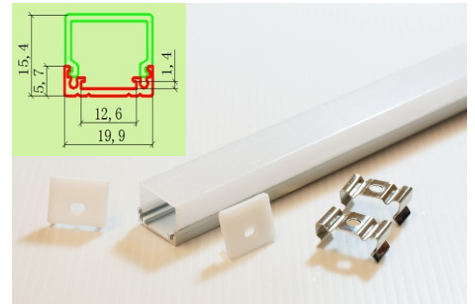

尺寸: 寬20*高12mm

備註:可搭配磁鐵, 可灌膠

AL-20X15

尺寸: 寬20*高15mm

AL-20X15R

(方形燈罩)

尺寸: 寬19.9*高15.4mm

AL-20X20