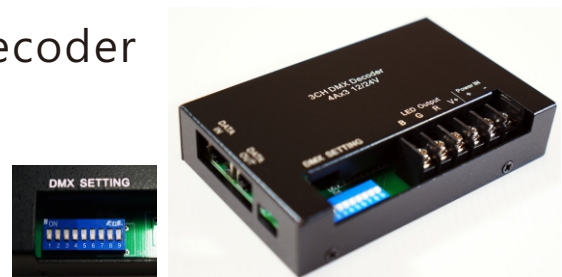

無線觸控全彩控制器
Touched Remote RGB Controller

型號 Model	TBRF-RGB-02
工作電流 Current:	8A*3通道
輸入電壓 Input:	12-24V DC
輸出功率 Outprt:	12V DC/288W 24V DC/576W
主機尺寸 Dimension	L83XW79XH33 (mm)

玻璃面板電容觸控
High quality capacitive Touched Controller

觸控面板全彩控制器
Touched Panel RGB Controller

型號 Model	TBTP-RGB-01/01B
工作電流 Current	4A x 3通道 4A x 3Channels
輸入電壓 Input	12~24V DC
輸出功率 Output	12V DC/144W 24V DC/288W
尺寸 Dimension	86 x 86 x 36 mm (LxWxH)
面板顏色 Panel Color	白色 / 黑色 White / Black

LED DMX 解碼器 LED DMX Decoder

產品特色:

- 1.標準RJ45接頭,支援DMX-512A通訊協定
- 2.可訂製四通道RGBW解碼器

型號 Model	AWCL-12A-DMX-D3C
工作電流Current	4A x 3通道; 4Ax3Channels
輸入電壓 Input	5~30V DC
輸出功率 Output	12V DC/150W 24V DC/300W
尺寸 Dimension	110 x 70 x 23 mm (LxWxH)

DMX主機與DMX的連接
The Connection of DMX Controller and Decoder