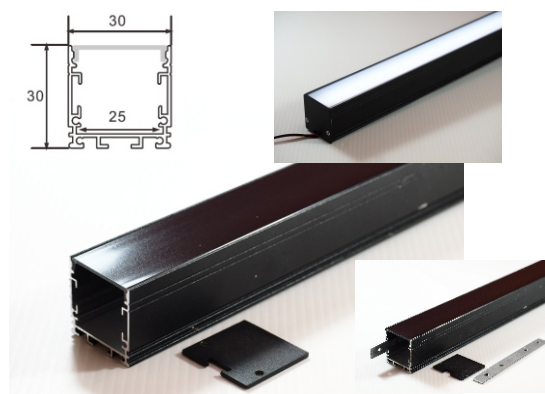

尺寸: 寬23.3*高9.7mm

AL-30X20B

尺寸: 寬30*高20mm

AL-30X30B

尺寸: 寬30*高30mm

備註: 可帶連接片做串聯

AL-35X35吊掛B

尺寸: 寬35*高35mm