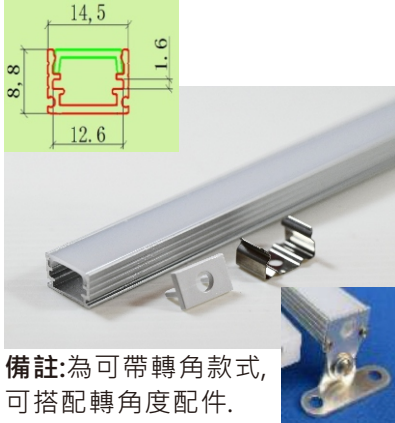

12MM~20MM鋁條

Linear Lighting(12MM~20MM)

AL-14.5X09

尺寸: 寬14.5*高8.8mm

備註: 為可帶轉角款式, 可搭配轉角度配件。