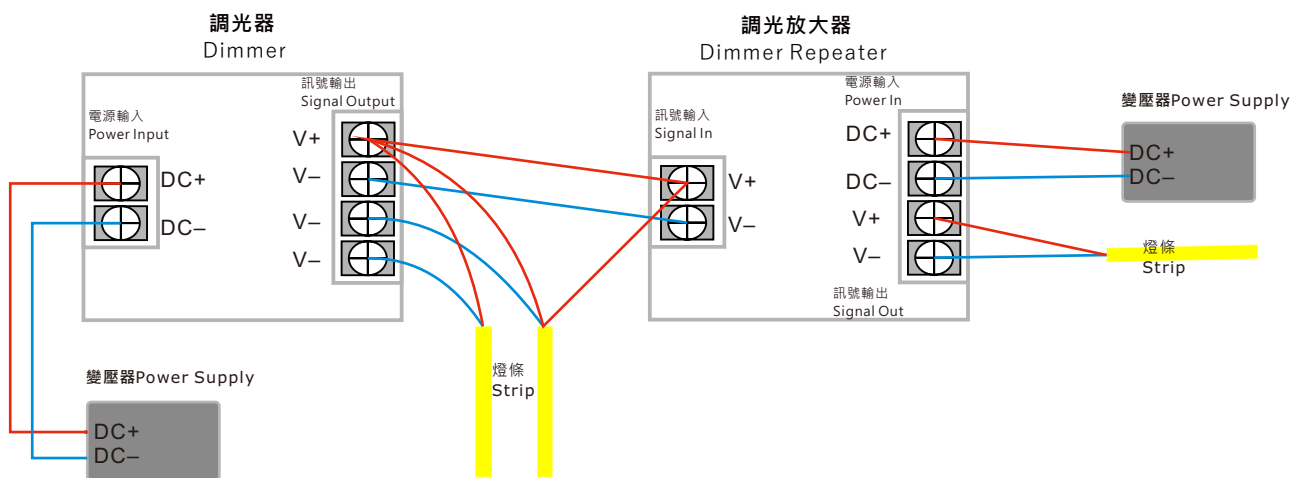

應用 Application Chart:

★ 調光器與放大器的連接 The Connection of Dimmer and Dimmer Repeater