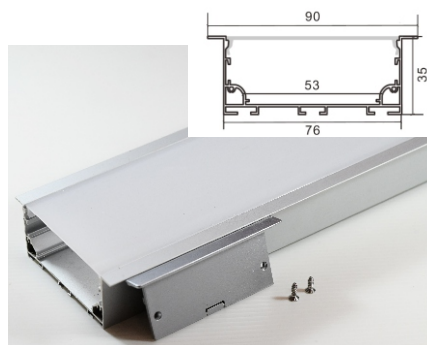

大型鋁條

商業空間大型鋁條 AL-49X32

尺寸: 寬49*高32mm

AL-49X35X65

此區款式可搭配:
備註1:吊掛配件.

備註2:王字背夾.

AL-76X35

尺寸: 寬76*高35mm

AL-76X35X90

備註3:可用連接鎖片
固定鋁條連接處.

備註4:
嵌式鋁條可搭配
嵌燈彈簧.

轉角 1/4圓鋁條 AL-10X10L (弧形燈罩)

尺寸: 寬10mm*高10mm

AL-13X13L (弧形燈罩)

尺寸: 寬13mm*高13mm

AL-16X16L (弧形燈罩) / AL-16X16R (直角型燈罩)