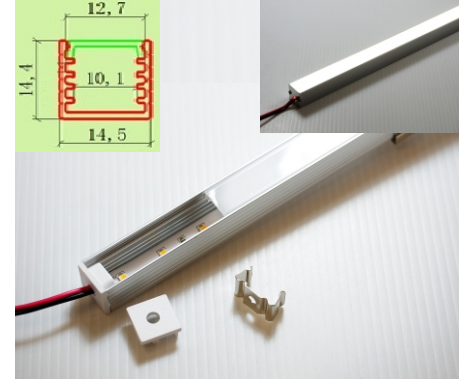

備註: 可搭配T120做成無光點鋁條燈