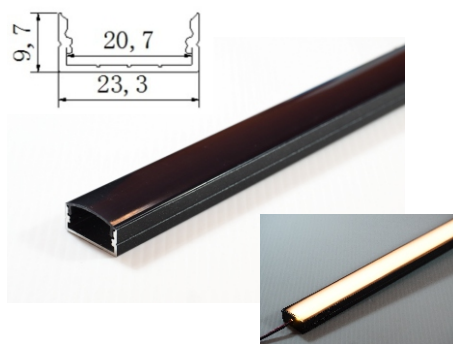

黑色鋁條

AL-20X20RB

(方形燈罩)

尺寸: 寬19.8*高20mm

此款只有白色燈罩

AL-20X20B

尺寸: 寬20*高20mm

AL-23.5X10B

尺寸: 寬23.3*高9.7mm

AL-30X20B

尺寸: 寬30*高20mm

AL-30X30B

尺寸: 寬30*高30mm

備註: 可帶連接片做串聯

AL-35X35吊掛B

尺寸: 寬35*高35mm