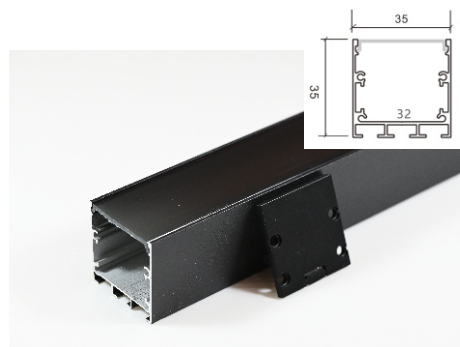

尺寸: 寬23.3*高9.7mm

AL-30X20B

尺寸: 寬30*高20mm

AL-30X30B

尺寸: 寬30*高30mm

備註: 可帶連接片做串聯

AL-35X35吊掛B

尺寸: 寬35*高35mm