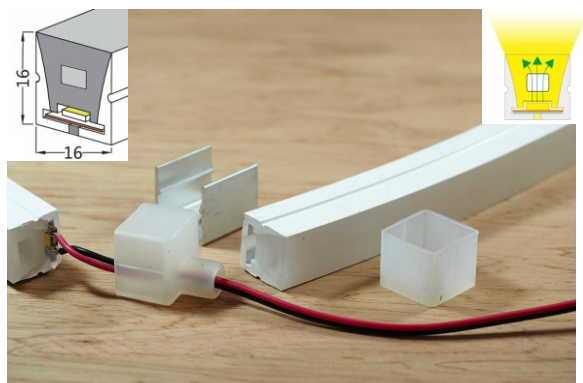

N-12X12側面

尺寸: 寬12mm*高12mm

N-12X12三面

尺寸: 寬12mm*高12mm

N-12X20側面

尺寸: 寬12mm*高20mm

N-16X16平面

尺寸: 寬16*高16mm