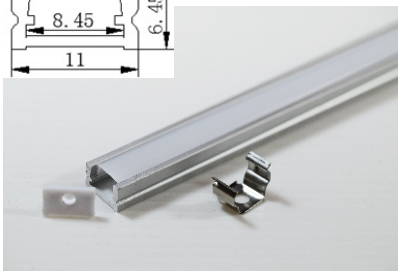

備註:可做無光點鋁條燈

AL-7.5X09X12

備註1.:高9mm 嵌入深度9mm
寬12mm 嵌入寬度8mm

備註2.:可做無光點鋁條燈

AL-10X10

尺寸: 寬10*高10mm

備註:可做無光點鋁條燈

AL-10X13

尺寸: 寬10*高13mm

備註:可做無光點鋁條燈

AL-11X6.5

尺寸: 寬11*高6.45mm

AL-11X6.5X14

備註:高6.45mm 嵌入深度6mm
寬14mm 嵌入寬度12mm

AL-12X7.3

尺寸: 寬12*高7.3mm