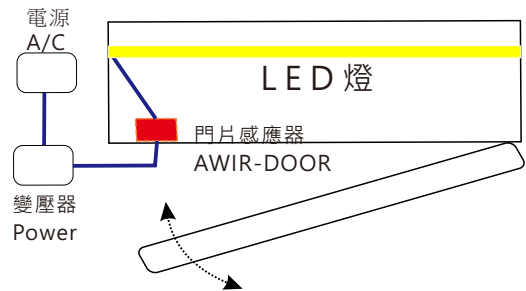

*單門感應 One Door with Sensor