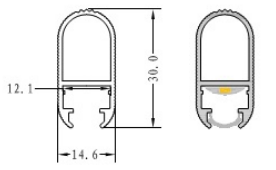

感應器連接方式

揮手感應開關 及 門片感應器

型號 Model No.	AWIR-HAND/AWIR-DOOR (揮手感應) / (門片感應)
工作電流 Working Current	3A
輸入電壓 Input Voltage	12/24V DC
輸出功率 Output Wattage	12V DC/36W, 24V DC/72W
尺寸 Dimension (mm)	17x28x63mm(H)x(W)x(L)
感應距離 Effective Range	< 10 CM

*單門感應 One Door with Sensor

*雙門感應 Double Doors with Sensor

*三門感應 Three Doors with Sensors

櫥櫃專用感應開關/櫥櫃專用鋁條

Cabinet LED Sensor and Lighting

櫥櫃鋁條

AL-15x30 衣櫃吊衣桿燈

尺寸: 寬14.6mm*高30mm

*吊衣桿目玉

*AL-15X30B黑色

備註：每米可支撐35公斤重量。

內建觸摸感應開關鋁燈條

備註1.: 針對藍色指示燈,短按為開/關,長按則為調光模式.

備註2.: a. 鋁條寬度 > 14MM 以上皆可訂製.
b. 暗區約為50mm.
c. 感應器規格: 12V/24V, MAX 3A.

AL-17.3X10X20

尺寸: 寬17.3mm*高10mm灰