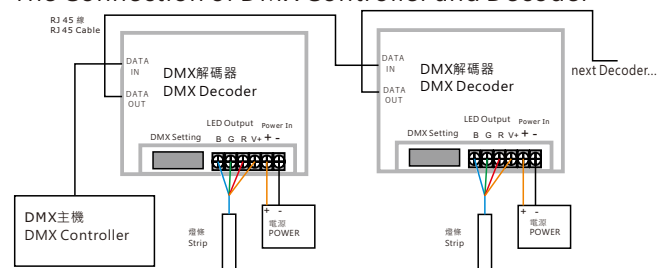

觸控面板全彩控制器
Touched Panel RGB Controller

型號 Model	TBTP-RGB-01/01B
工作電流 Current	4A x 3通道 4A x 3Channels
輸入電壓 Input	12~24V DC
輸出功率 Output	12V DC/144W 24V DC/288W
尺寸 Dimension	86 x 86 x 36 mm (LxWxH)
面板顏色 Panel Color	白色 / 黑色 White / Black

TBTP-RGB-01

LED DMX 解碼器 LED DMX Decoder

產品特色:

- 1.標準RJ45接頭,支援DMX-512A通訊協定
- 2.可訂製四通道RGBW解碼器

型號 Model	AWCL-12A-DMX-D3C
工作電流Current	4A x 3通道; 4Ax3Channels
輸入電壓 Input	5~30V DC
輸出功率 Output	12V DC/150W 24V DC/300W
尺寸 Dimension	110 x 70 x 23 mm (LxWxH)

DMX主機與DMX的連接
The Connection of DMX Controller and Decoder

LED色溫控制器 LED Color Temperature Controller

AWCCT-01

產品特色:

藉由切換開關調整色溫, 操作簡單.

型號 Model	AWCCT-01
工作電流 Current	Max: 8A
輸入電壓 Input	12/24V DC
輸出功率 Output	12V DC/ 96W 24V DC/ 192W
主機尺寸 Dimension	L84XW64XH23 (mm)