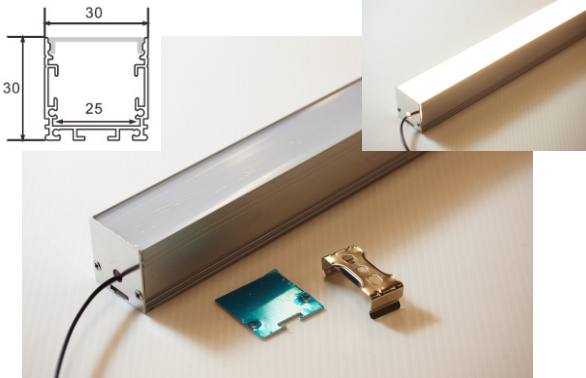

27X16為可帶轉角款式,可搭配轉角度配件.

AL-23.5X10

AL-23.5X10X31

AL-30X30

尺寸: 寬30mm*高30mm

備註: 可帶連接片做串聯

AL-圓30

尺寸: 直徑 30MM