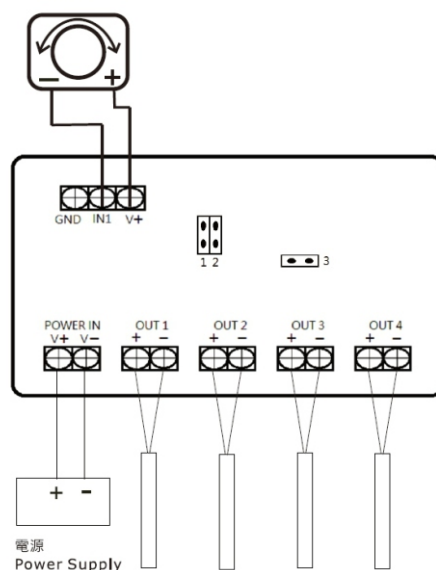

應用 Application Chart:

VR可變電阻 5K~10K

▶ 數位式0~10V

▶ 類比式0~10V

無線觸控調光器 Touched Remote Dimmer

型號 Model:	TBRF-DIM-02
工作電流 Working Current:	8A*3通道
輸入電壓 Input Voltage:	12-24V DC
輸出功率 Output Voltage:	12V DC/288W 24V DC/576W
本體尺寸 Dimension (mm)	83x79x33mm(L)x(W)x(H)