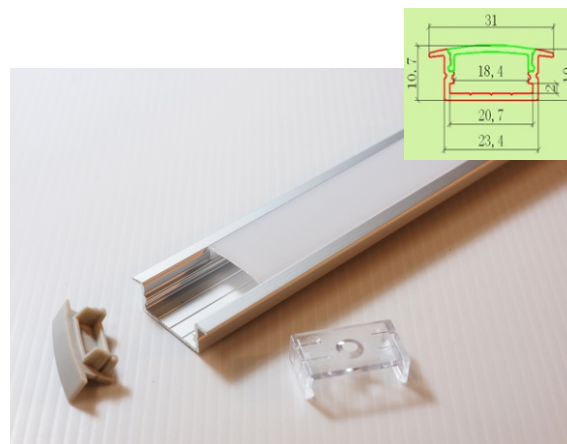

AL-23.5X10x31