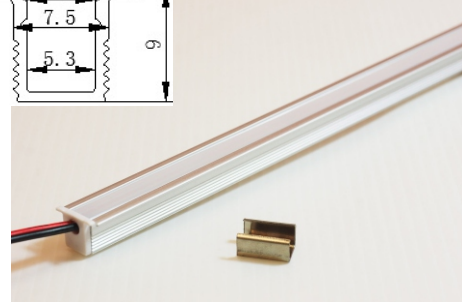

備註: 嵌式斜發光

AL-5.6x18.4雙面發光層板燈

尺寸: 寬5.6mm*高18.4mm 灰

AL-28X20雙面發光層板燈

尺寸: 寬28mm*高20mm

備註: 夾18mm厚板, 雙面發光. 可選配黑鋁.

AL-7.5X09

尺寸: 寬7.5mm*高9mm

備註:可做無光點鋁條燈

AL-7.5X09X12

備註1.:高9mm 嵌入深度9mm
寬12mm 嵌入寬度8mm

備註2.:可做無光點鋁條燈

AL-10X10

尺寸: 寬10*高10mm

備註:可做無光點鋁條燈

AL-10X13