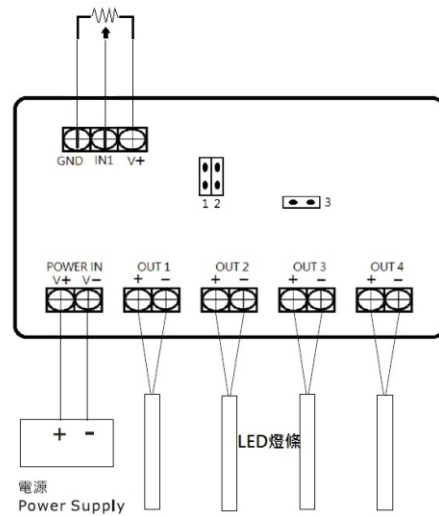

應用 Application Chart:

VR可變電阻 5K~10K

▶ 數位式0~10V

▶ 類比式0~10V

無線觸控調光器 Touched Remote Dimmer

型號 Model:	TBRF-DIM-02
工作電流 Working Current:	8A*3通道
輸入電壓 Input Voltage:	12-24V DC
輸出功率 Output Voltage:	12V DC/288W 24V DC/576W
本體尺寸 Dimension (mm)	83x79x33mm(L)x(W)x(H)