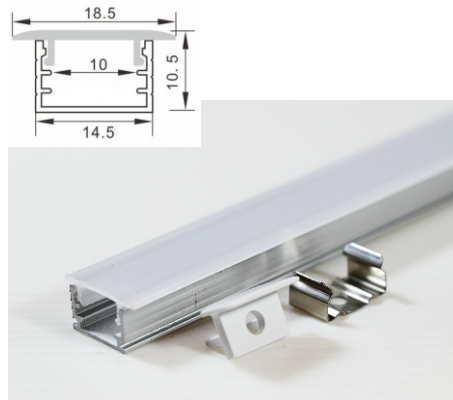

尺寸: 寬10*高13mm

備註:可做無光點鋁條燈

AL-11X6.5

尺寸: 寬11*高6.45mm

AL-11X6.5X14

備註:高6.45mm 嵌入深度6mm
寬14mm 嵌入寬度12mm

AL-12X7.3

尺寸: 寬12*高7.3mm

12MM~20MM鋁條

Linear Lighting(12MM~20MM)

AL-14.5X09

尺寸: 寬14.5*高8.8mm

備註: 為可帶轉角款式, 可搭配轉角度配件。

AL-14.5X09+18.5

備註: 高 10.5mm 嵌入深度 8.8mm
寬 18.5mm 嵌入寬度 14.5mm

AL-14.5X14.5