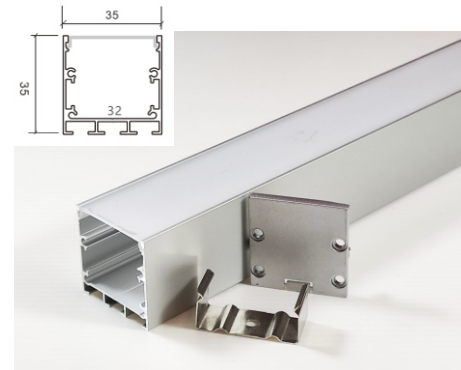

27X16為可帶轉角款式,可搭配轉角度配件.

AL-23.5X10

AL-23.5X10X31

AL-30X30

尺寸: 寬30mm*高30mm

備註: 可帶連接片做串聯

AL-圓30

尺寸: 直徑 30MM

AL-35X35

尺寸: 寬35mm*高35mm

AL-35X35吊掛

尺寸: 寬35mm*高35mm

備註: 可帶連接片做串聯

AL-35X35X50

尺寸: 寬50mm*高35mm

備註1: 可吊掛款式, 可搭配