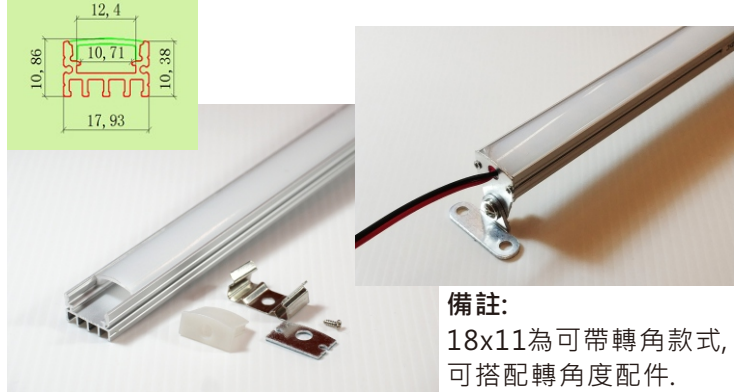

AL-17.5X08

尺寸: 寬17.5*高 8mm

備註:可灌膠

AL-18X11

尺寸: 寬17.9*高10.9mm

備註:可灌膠

備註:
18x11為可帶轉角款式,
可搭配轉角度配件。

AL-20X12