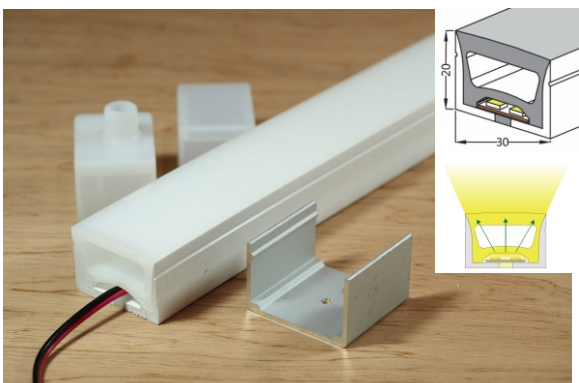

N-30X20平面

尺寸: 寬30*高20mm