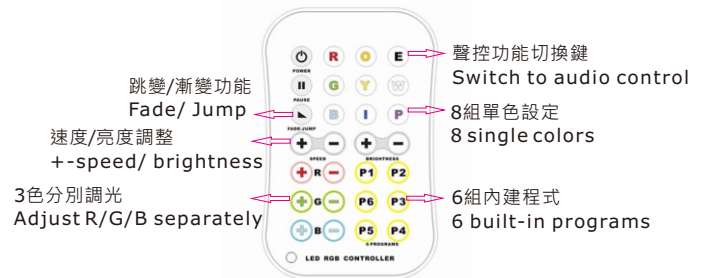

全彩LED聲控控制器 LED Audio RGB Controller

產品特色:

附聲控功能/ 3色可分別調光/ 可調色

Feature:

Audio control function/Adjust R,G,B separately.

型號 Model	AWCL-12A-6P-AUDIO
工作電流 Current	4A x3通道; 4A x3Channels
輸入電壓 Input	5~30V DC
輸出功率 Output	12V DC/ 150W 24V DC/ 300W
尺寸 Dimension (mm)	L110XW70XH23

迷你全彩LED控制器 MINI LED RGB Controller

型號 Model	AWCL-6A-6P
工作電流 Current	2A x3通道; 2A x3Channels
輸入電壓 Input	5~30V DC
輸出功率 Output	12V DC/ 72W 24V DC/ 144W
尺寸 Dimension (mm)	L100XW45XH30

全彩訊號放大器 RGB Repeater

產品特色:

1. 可視需求切換RGB IN或RJ45 IN訊號輸入方式
2. 放大器之間可使用RJ45連接使訊號不延遲

型號 Model	AWCL-12A-R
工作電流 Current	4A x3通道; 4A x3Channels
輸入電壓 Input	5~30V DC
輸出功率 Output	12V DC/ 150W 24V DC/ 300W
尺寸 Dimension (mm)	L110XW70XH23