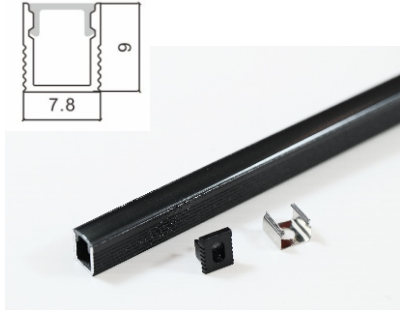

AL-76X35X90

備註3:可用連接鎖片
固定鋁條連接處.

備註4:
嵌式鋁條可搭配
嵌燈彈簧.

轉角 1/4圓鋁條 AL-10X10L (弧形燈罩)

尺寸: 寬10mm*高10mm

AL-13X13L (弧形燈罩)

尺寸: 寬13mm*高13mm

AL-16X16L (弧形燈罩) / AL-16X16R (直角型燈罩)

尺寸: 寬16mm*高16mm

AL-30X30L (弧形燈罩) / AL-30X30R (直角型燈罩)

尺寸: 寬29.7*高29.7mm

備註: 30X30為可吊掛款式,可搭配吊掛配件.

AL-08X09B

尺寸: 寬7.8*高9mm

AL-10X10B

尺寸: 寬10*高10mm

AL-10X13B

尺寸: 寬10*高13mm

AL-14.5X14.5B

尺寸: 寬14.5*高 14.4mm

AL-15x30B

吊衣桿衣櫃燈用

尺寸: 寬14.6*高30mm

此款只有白色燈罩