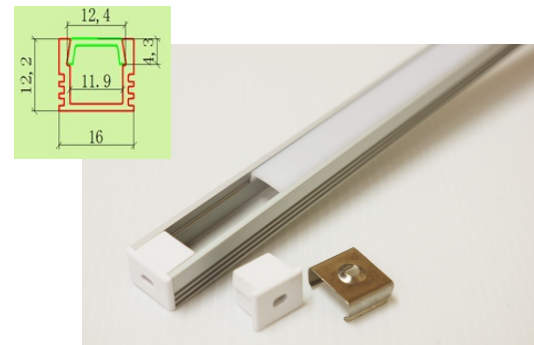

12MM~20MM鋁條

Linear Lighting(12MM~20MM)

AL-14.5X09

尺寸: 寬14.5*高8.8mm

備註: 為可帶轉角款式, 可搭配轉角度配件。

AL-14.5X09+18.5

備註: 高 10.5mm 嵌入深度 8.8mm
寬 18.5mm 嵌入寬度 14.5mm

AL-14.5X14.5

尺寸: 寬14.5*高 14.4mm

備註: 可搭配T120做成無光點鋁條燈

AL-13X08B

尺寸: 寬13.3mm*高8mm

備註: 可搭配磁鐵

AL-16X12

尺寸: 寬16mm*高12.2mm

備註: 可搭配T120做成無光點鋁條燈

AL-17.5X7.5X24.5

尺寸: 寬17.5*高7.6mm

備註: 高7.57mm 嵌入深度5.5mm
寬24.5mm 嵌入寬度17.5mm

AL-17.5X15

尺寸: 寬17.5*高15.5mm

備註: 可搭配T120做成無光點鋁條燈

AL-17.5X15X24.5

備註1: 高15mm 嵌入深度12.5mm
寬24.5mm 嵌入寬度17.5mm
備註2: 可搭配T120做成無光點鋁條燈