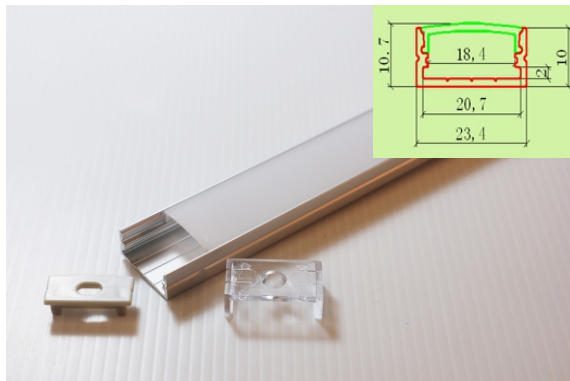

尺寸: 寬20*高20mm

AL-20X20R(方形燈罩)

尺寸: 寬19.8*高20mm

備註:20x20R可搭配吊掛配件

23MM~35MM 鋁條

Linear Lighting(23MM~35MM)

AL-23.5X10

尺寸: 寬23.4mm*高10.7mm