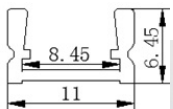

備註: 嵌式斜發光

AL-5.6x18.4雙面發光層板燈

尺寸: 寬5.6mm*高18.4mm 灰

AL-28X20雙面發光層板燈

尺寸: 寬28mm*高20mm

備註: 夾18mm厚板, 雙面發光. 可選配黑鋁.

AL-7.5X09

尺寸: 寬7.5mm*高9mm

備註:可做無光點鋁條燈

AL-7.5X09X12

備註1.:高9mm 嵌入深度9mm
寬12mm 嵌入寬度8mm

備註2.:可做無光點鋁條燈

AL-10X10

尺寸: 寬10*高10mm

備註:可做無光點鋁條燈

AL-10X13

尺寸: 寬10*高13mm

備註:可做無光點鋁條燈

AL-11X6.5

尺寸: 寬11*高6.45mm

AL-11X6.5X14

備註:高6.45mm 嵌入深度6mm
寬14mm 嵌入寬度12mm

AL-12X7.3

尺寸: 寬12*高7.3mm