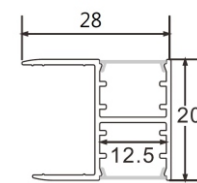

備註: 嵌式斜發光

AL-5.6x18.4雙面發光層板燈

尺寸: 寬5.6mm*高18.4mm 灰

AL-28X20雙面發光層板燈

尺寸: 寬28mm*高20mm

備註: 夾18mm厚板, 雙面發光. 可選配黑鋁.

AL-7.5X09

尺寸: 寬7.5mm*高9mm

備註:可做無光點鋁條燈

AL-7.5X09X12

備註1.:高9mm 嵌入深度9mm
寬12mm 嵌入寬度8mm

備註2.:可做無光點鋁條燈

AL-10X10

尺寸: 寬10*高10mm

備註:可做無光點鋁條燈

AL-10X13

尺寸: 寬10*高13mm

備註:可做無光點鋁條燈

AL-11X6.5

尺寸: 寬11*高6.45mm

AL-11X6.5X14

備註:高6.45mm 嵌入深度6mm
寬14mm 嵌入寬度12mm

AL-12X7.3

尺寸: 寬12*高7.3mm

12MM~20MM鋁條

Linear Lighting(12MM~20MM)

AL-14.5X09

尺寸: 寬14.5*高8.8mm

備註: 為可帶轉角款式, 可搭配轉角度配件。

AL-14.5X09+18.5

備註: 高 10.5mm 嵌入深度 8.8mm
寬 18.5mm 嵌入寬度 14.5mm

AL-14.5X14.5