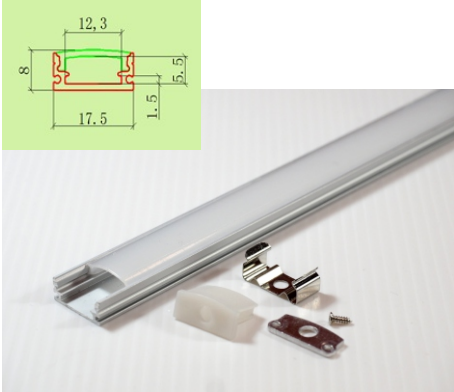

尺寸: 寬14.5*高 14.4mm

備註: 可搭配T120做成無光點鋁條燈

AL-13X08B

尺寸: 寬13.3mm*高8mm

備註: 可搭配磁鐵

AL-16X12

尺寸: 寬16mm*高12.2mm

備註: 可搭配T120做成無光點鋁條燈

AL-17.5X7.5X24.5

尺寸: 寬17.5*高7.6mm

備註: 高7.57mm 嵌入深度5.5mm
寬24.5mm 嵌入寬度17.5mm

AL-17.5X15

尺寸: 寬17.5*高15.5mm

備註: 可搭配T120做成無光點鋁條燈

AL-17.5X15X24.5

備註1: 高15mm 嵌入深度12.5mm
寬24.5mm 嵌入寬度17.5mm
備註2: 可搭配T120做成無光點鋁條燈

AL-17.5X08

尺寸: 寬17.5*高 8mm

備註:可灌膠

AL-18X11

尺寸: 寬17.9*高10.9mm

備註:可灌膠

備註:
18x11為可帶轉角款式,
可搭配轉角度配件。

AL-20X12