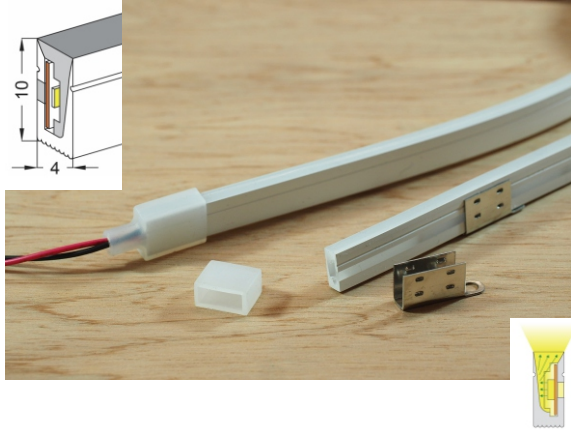

N-04X10

尺寸: 寬4mm*高10mm