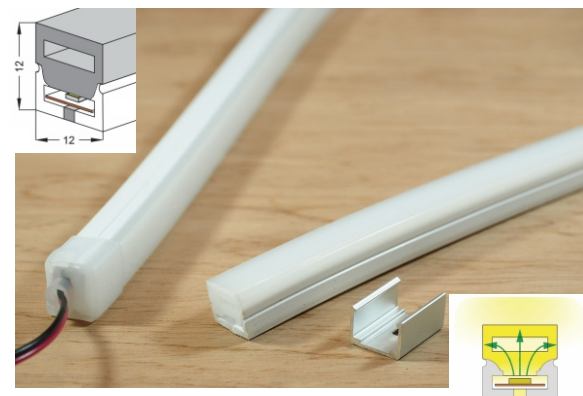

N-12X12三面

尺寸: 寬12mm*高12mm