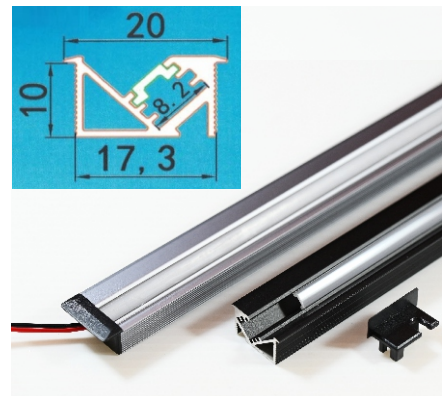

*吊衣桿目玉

*AL-15X30B黑色

備註：每米可支撐35公斤重量。

內建觸摸感應開關鋁燈條

備註1.: 針對藍色指示燈,短按為開/關,長按則為調光模式.

備註2.: a. 鋁條寬度 > 14MM 以上皆可訂製.
b. 暗區約為50mm.
c. 感應器規格: 12V/24V, MAX 3A.

AL-17.3X10X20

尺寸: 寬17.3mm*高10mm灰