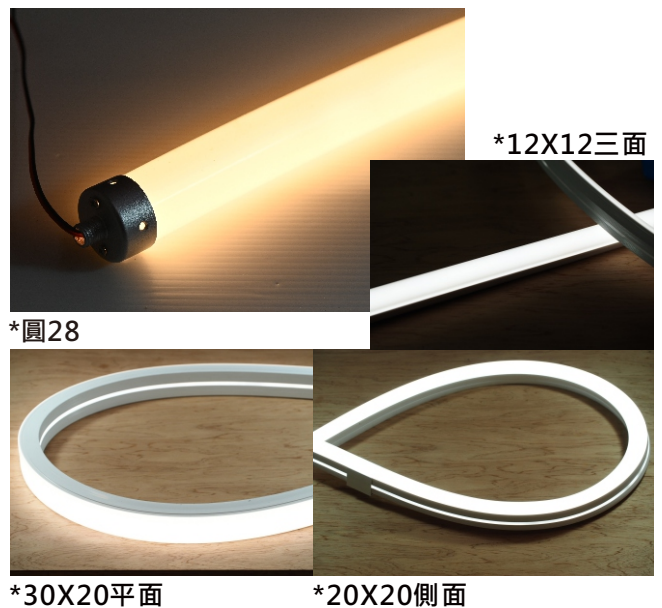

N-30X20平面

尺寸: 寬30*高20mm