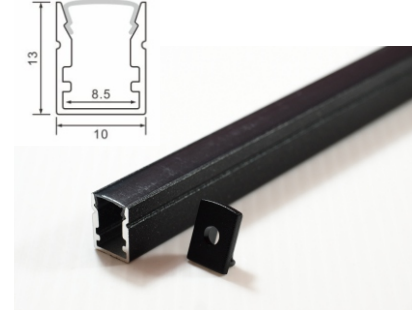

AL-76X35X90

備註3:可用連接鎖片
固定鋁條連接處.

備註4:
嵌式鋁條可搭配
嵌燈彈簧.

轉角 1/4圓鋁條 AL-10X10L (弧形燈罩)

尺寸: 寬10mm*高10mm

AL-13X13L (弧形燈罩)

尺寸: 寬13mm*高13mm

AL-16X16L (弧形燈罩) / AL-16X16R (直角型燈罩)

尺寸: 寬16mm*高16mm

AL-30X30L (弧形燈罩) / AL-30X30R (直角型燈罩)

尺寸: 寬29.7*高29.7mm

備註: 30X30為可吊掛款式,可搭配吊掛配件.

AL-08X09B

尺寸: 寬7.8*高9mm

AL-10X10B

尺寸: 寬10*高10mm

AL-10X13B

尺寸: 寬10*高13mm

AL-14.5X14.5B

尺寸: 寬14.5*高 14.4mm

AL-15x30B

吊衣桿衣櫃燈用

尺寸: 寬14.6*高30mm

此款只有白色燈罩