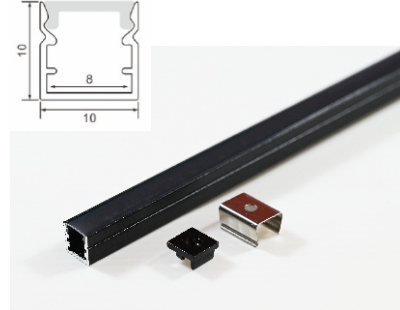

AL-76X35X90

備註3:可用連接鎖片
固定鋁條連接處.

備註4:
嵌式鋁條可搭配
嵌燈彈簧.

轉角 1/4圓鋁條 AL-10X10L (弧形燈罩)

尺寸: 寬10mm*高10mm

AL-13X13L (弧形燈罩)

尺寸: 寬13mm*高13mm

AL-16X16L (弧形燈罩) / AL-16X16R (直角型燈罩)

尺寸: 寬16mm*高16mm

AL-30X30L (弧形燈罩) / AL-30X30R (直角型燈罩)

尺寸: 寬29.7*高29.7mm

備註: 30X30為可吊掛款式,可搭配吊掛配件.

AL-08X09B

尺寸: 寬7.8*高9mm

AL-10X10B

尺寸: 寬10*高10mm

AL-10X13B

尺寸: 寬10*高13mm

AL-14.5X14.5B

尺寸: 寬14.5*高 14.4mm

AL-15x30B

吊衣桿衣櫃燈用

尺寸: 寬14.6*高30mm

此款只有白色燈罩