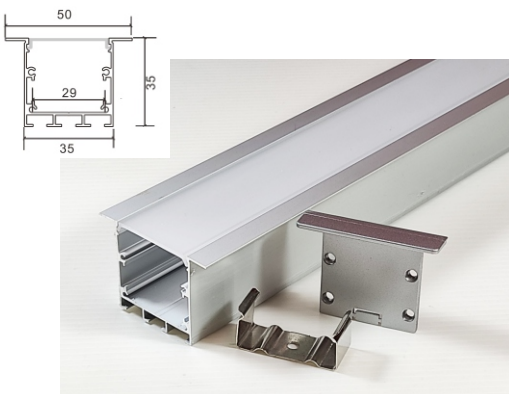

27X16為可帶轉角款式,可搭配轉角度配件.

AL-23.5X10

AL-23.5X10X31

AL-30X30

尺寸: 寬30mm*高30mm

備註: 可帶連接片做串聯

AL-圓30

尺寸: 直徑 30MM

AL-35X35

尺寸: 寬35mm*高35mm

AL-35X35吊掛

尺寸: 寬35mm*高35mm

備註: 可帶連接片做串聯

AL-35X35X50

尺寸: 寬50mm*高35mm

備註1: 可吊掛款式, 可搭配

A. 吊掛配件

B. 王字背夾

備註3:

部分鋁條可用連接鎖片
串聯固定鋁條連接處。

備註4:

嵌入式鋁條
可搭配嵌燈彈簧。

>49MM 大型鋁條 與 轉角1/4圓鋁條

Linear Lighting(>49MM), & Angle Linear Lighting