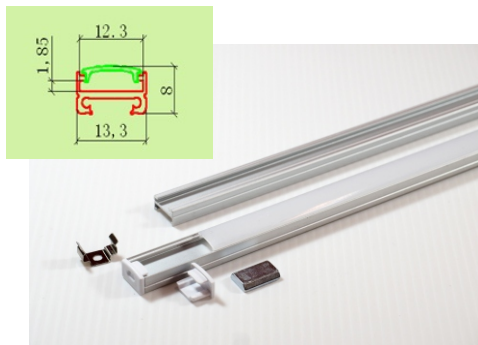

尺寸: 寬10*高13mm

備註:可做無光點鋁條燈

AL-11X6.5

尺寸: 寬11*高6.45mm

AL-11X6.5X14

備註:高6.45mm 嵌入深度6mm
寬14mm 嵌入寬度12mm

AL-12X7.3

尺寸: 寬12*高7.3mm

12MM~20MM鋁條

Linear Lighting(12MM~20MM)

AL-14.5X09

尺寸: 寬14.5*高8.8mm

備註: 為可帶轉角款式, 可搭配轉角度配件。

AL-14.5X09+18.5

備註: 高 10.5mm 嵌入深度 8.8mm
寬 18.5mm 嵌入寬度 14.5mm

AL-14.5X14.5

尺寸: 寬14.5*高 14.4mm

備註: 可搭配T120做成無光點鋁條燈

AL-13X08B

尺寸: 寬13.3mm*高8mm

備註: 可搭配磁鐵

AL-16X12

尺寸: 寬16mm*高12.2mm

備註: 可搭配T120做成無光點鋁條燈