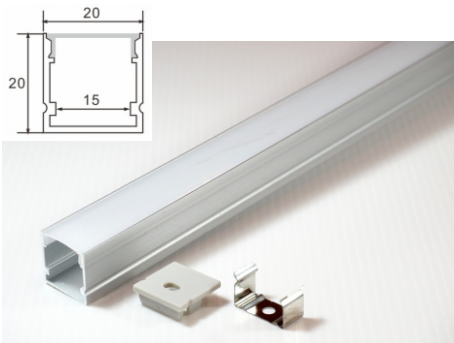

尺寸: 寬20*高12mm

備註:可搭配磁鐵, 可灌膠

AL-20X15

尺寸: 寬20*高15mm

AL-20X15R

(方形燈罩)

尺寸: 寬19.9*高15.4mm

AL-20X20

尺寸: 寬20*高20mm

AL-20X20R(方形燈罩)

尺寸: 寬19.8*高20mm

備註:20x20R可搭配吊掛配件

23MM~35MM 鋁條

Linear Lighting(23MM~35MM)

AL-23.5X10

尺寸: 寬23.4mm*高10.7mm