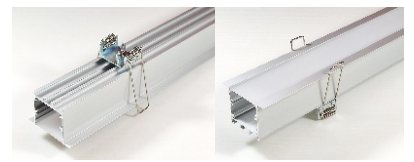

A. 吊掛配件

B. 王字背夾

備註3:

部分鋁條可用連接鎖片
串聯固定鋁條連接處。

備註4:

嵌入式鋁條
可搭配嵌燈彈簧。

>49MM 大型鋁條 與 轉角1/4圓鋁條

Linear Lighting(>49MM), & Angle Linear Lighting