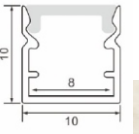

備註: 嵌式斜發光

AL-5.6x18.4雙面發光層板燈

尺寸: 寬5.6mm*高18.4mm 灰

AL-28X20雙面發光層板燈

尺寸: 寬28mm*高20mm

備註: 夾18mm厚板, 雙面發光. 可選配黑鋁.

AL-7.5X09

尺寸: 寬7.5mm*高9mm

備註:可做無光點鋁條燈

AL-7.5X09X12

備註1.:高9mm 嵌入深度9mm
寬12mm 嵌入寬度8mm

備註2.:可做無光點鋁條燈

AL-10X10

尺寸: 寬10*高10mm

備註:可做無光點鋁條燈

AL-10X13

尺寸: 寬10*高13mm

備註:可做無光點鋁條燈

AL-11X6.5

尺寸: 寬11*高6.45mm

AL-11X6.5X14

備註:高6.45mm 嵌入深度6mm
寬14mm 嵌入寬度12mm

AL-12X7.3

尺寸: 寬12*高7.3mm

12MM~20MM鋁條

Linear Lighting(12MM~20MM)

AL-14.5X09

尺寸: 寬14.5*高8.8mm

備註: 為可帶轉角款式, 可搭配轉角度配件。

AL-14.5X09+18.5

備註: 高 10.5mm 嵌入深度 8.8mm
寬 18.5mm 嵌入寬度 14.5mm

AL-14.5X14.5