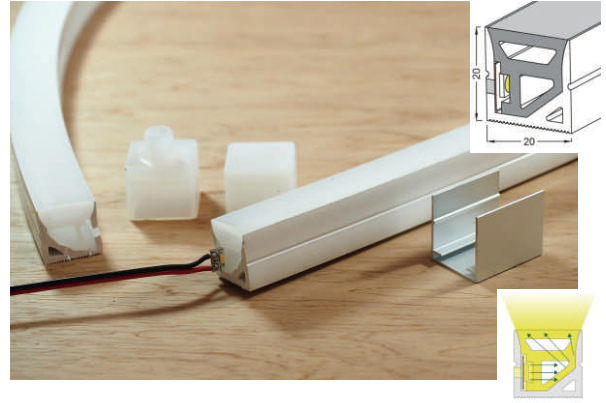

N-12X20側面

尺寸: 寬12mm*高20mm

N-16X16平面

尺寸: 寬16*高16mm

N-16X16側面

尺寸: 寬16*高16mm

N-20X20平面

尺寸: 寬20mm*高20mm

N-20X20側面

尺寸: 寬20mm*高20mm

N-圓19

尺寸: 直徑19MM

N-圓28

尺寸: 直徑28MM

N-30X20平面

尺寸: 寬30*高20mm