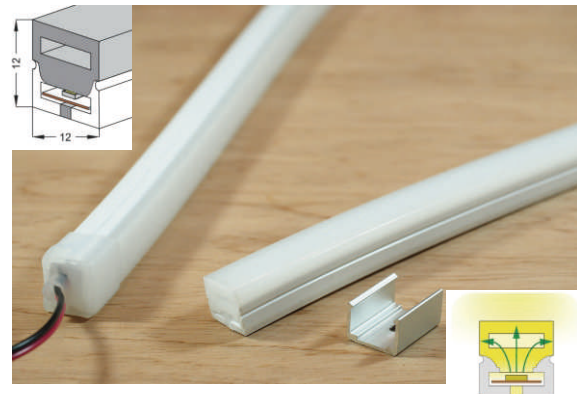

N-04X10

尺寸: 寬4mm*高10mm

N-10x18三面

尺寸: 寬10mm*高18mm

N-06X12

尺寸: 寬6mm*高12mm

N-06X13

尺寸: 寬6mm*高13mm

N-10X10平面

尺寸: 寬10*高10mm

N-12X12平面

尺寸: 寬12mm*高12mm

N-12X12側面

尺寸: 寬12mm*高12mm

N-12X12三面

尺寸: 寬12mm*高12mm

N-12X20側面

尺寸: 寬12mm*高20mm

N-16X16平面

尺寸: 寬16*高16mm

N-16X16側面

尺寸: 寬16*高16mm

N-20X20平面

尺寸: 寬20mm*高20mm

N-20X20側面

尺寸: 寬20mm*高20mm

N-圓19

尺寸: 直徑19MM

N-圓28

尺寸: 直徑28MM

N-30X20平面

尺寸: 寬30*高20mm