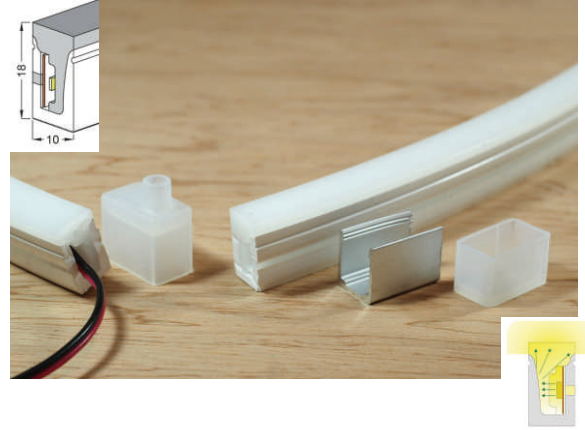

N-04X10

尺寸: 寬4mm*高10mm

N-10x18三面

尺寸: 寬10mm*高18mm

N-06X12

尺寸: 寬6mm*高12mm

N-06X13

尺寸: 寬6mm*高13mm

N-10X10平面

尺寸: 寬10*高10mm

N-12X12平面

尺寸: 寬12mm*高12mm

N-12X12側面

尺寸: 寬12mm*高12mm

N-12X12三面

尺寸: 寬12mm*高12mm

N-12X20側面

尺寸: 寬12mm*高20mm

N-16X16平面

尺寸: 寬16*高16mm

N-16X16側面

尺寸: 寬16*高16mm

N-20X20平面

尺寸: 寬20mm*高20mm

N-20X20側面

尺寸: 寬20mm*高20mm

N-圓19

尺寸: 直徑19MM

N-圓28

尺寸: 直徑28MM

N-30X20平面

尺寸: 寬30*高20mm