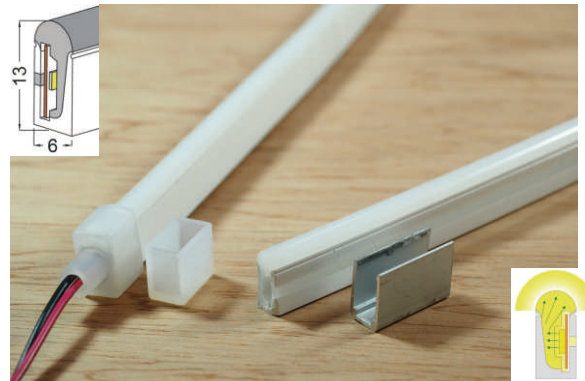

N-04X10

尺寸: 寬4mm*高10mm

N-10x18三面

尺寸: 寬10mm*高18mm

N-06X12

尺寸: 寬6mm*高12mm

N-06X13

尺寸: 寬6mm*高13mm

N-10X10平面

尺寸: 寬10*高10mm

N-12X12平面

尺寸: 寬12mm*高12mm

N-12X12側面

尺寸: 寬12mm*高12mm

N-12X12三面

尺寸: 寬12mm*高12mm

N-12X20側面

尺寸: 寬12mm*高20mm

N-16X16平面

尺寸: 寬16*高16mm

N-16X16側面

尺寸: 寬16*高16mm

N-20X20平面

尺寸: 寬20mm*高20mm

N-20X20側面

尺寸: 寬20mm*高20mm

N-圓19

尺寸: 直徑19MM

N-圓28

尺寸: 直徑28MM

N-30X20平面

尺寸: 寬30*高20mm