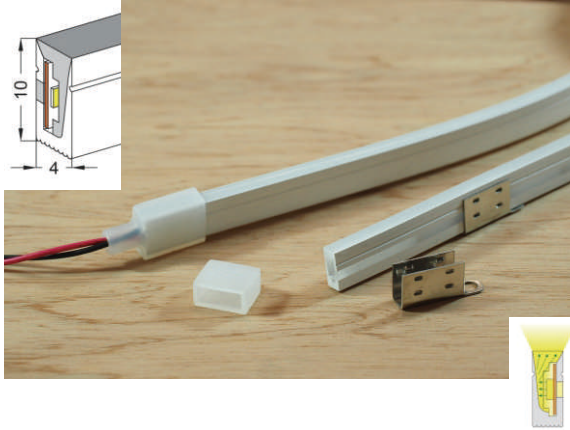

N-04X10

尺寸: 寬4mm*高10mm

N-10x18三面

尺寸: 寬10mm*高18mm

N-06X12

尺寸: 寬6mm*高12mm

N-06X13

尺寸: 寬6mm*高13mm

N-10X10平面

尺寸: 寬10*高10mm

N-12X12平面

尺寸: 寬12mm*高12mm

N-12X12側面

尺寸: 寬12mm*高12mm

N-12X12三面

尺寸: 寬12mm*高12mm

N-12X20側面

尺寸: 寬12mm*高20mm

N-16X16平面

尺寸: 寬16*高16mm

N-16X16側面

尺寸: 寬16*高16mm

N-20X20平面

尺寸: 寬20mm*高20mm

N-20X20側面

尺寸: 寬20mm*高20mm

N-圓19

尺寸: 直徑19MM

N-圓28

尺寸: 直徑28MM

N-30X20平面

尺寸: 寬30*高20mm