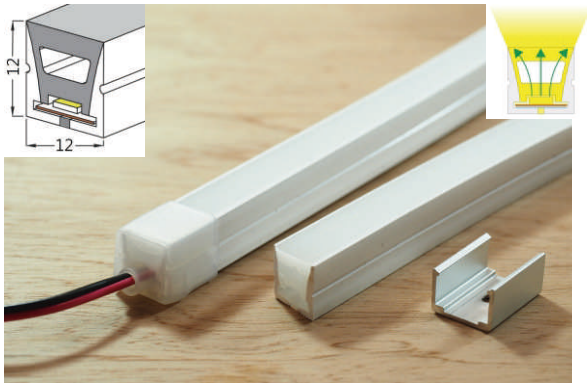

N-04X10

尺寸: 寬4mm*高10mm

N-10x18三面

尺寸: 寬10mm*高18mm

N-06X12

尺寸: 寬6mm*高12mm

N-06X13

尺寸: 寬6mm*高13mm

N-10X10平面

尺寸: 寬10*高10mm

N-12X12平面

尺寸: 寬12mm*高12mm

N-12X12側面

尺寸: 寬12mm*高12mm

N-12X12三面

尺寸: 寬12mm*高12mm

N-12X20側面

尺寸: 寬12mm*高20mm

N-16X16平面

尺寸: 寬16*高16mm

N-16X16側面

尺寸: 寬16*高16mm

N-20X20平面

尺寸: 寬20mm*高20mm

N-20X20側面

尺寸: 寬20mm*高20mm

N-圓19

尺寸: 直徑19MM

N-圓28

尺寸: 直徑28MM

N-30X20平面

尺寸: 寬30*高20mm