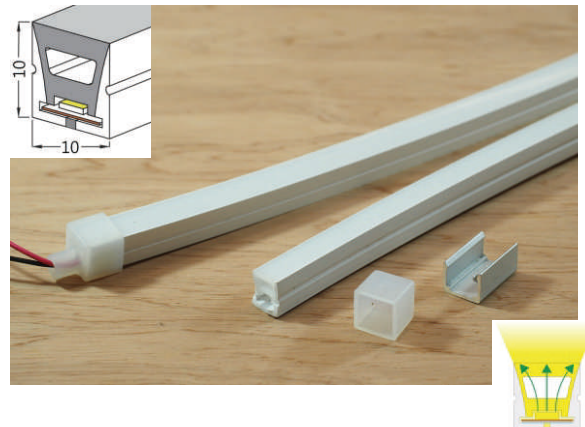

N-04X10

尺寸: 寬4mm*高10mm

N-10x18三面

尺寸: 寬10mm*高18mm

N-06X12

尺寸: 寬6mm*高12mm

N-06X13

尺寸: 寬6mm*高13mm

N-10X10平面

尺寸: 寬10*高10mm

N-12X12平面

尺寸: 寬12mm*高12mm

N-12X12側面

尺寸: 寬12mm*高12mm

N-12X12三面

尺寸: 寬12mm*高12mm

N-12X20側面

尺寸: 寬12mm*高20mm

N-16X16平面

尺寸: 寬16*高16mm

N-16X16側面

尺寸: 寬16*高16mm

N-20X20平面

尺寸: 寬20mm*高20mm

N-20X20側面

尺寸: 寬20mm*高20mm

N-圓19

尺寸: 直徑19MM

N-圓28

尺寸: 直徑28MM

N-30X20平面

尺寸: 寬30*高20mm