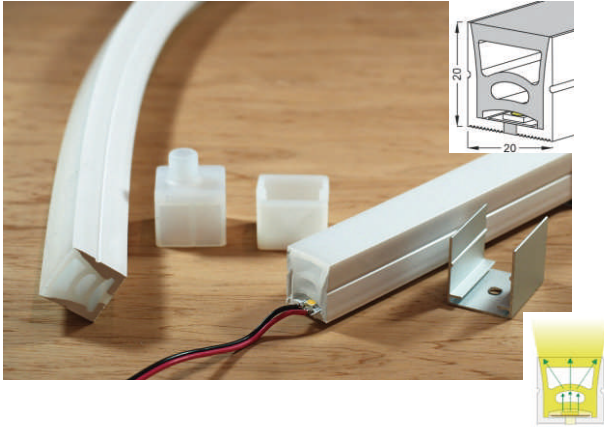

N-12X20側面

尺寸: 寬12mm*高20mm

N-16X16平面

尺寸: 寬16*高16mm

N-16X16側面

尺寸: 寬16*高16mm

N-20X20平面

尺寸: 寬20mm*高20mm

N-20X20側面

尺寸: 寬20mm*高20mm

N-圓19

尺寸: 直徑19MM

N-圓28

尺寸: 直徑28MM

N-30X20平面

尺寸: 寬30*高20mm