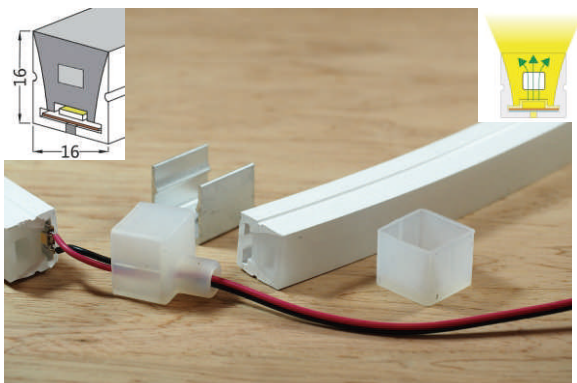

N-10X10平面

尺寸: 寬10*高10mm

N-12X12平面

尺寸: 寬12mm*高12mm

N-12X12側面

尺寸: 寬12mm*高12mm

N-12X12三面

尺寸: 寬12mm*高12mm

N-12X20側面

尺寸: 寬12mm*高20mm

N-16X16平面

尺寸: 寬16*高16mm

N-16X16側面

尺寸: 寬16*高16mm

N-20X20平面

尺寸: 寬20mm*高20mm

N-20X20側面

尺寸: 寬20mm*高20mm

N-圓19

尺寸: 直徑19MM

N-圓28

尺寸: 直徑28MM

N-30X20平面

尺寸: 寬30*高20mm