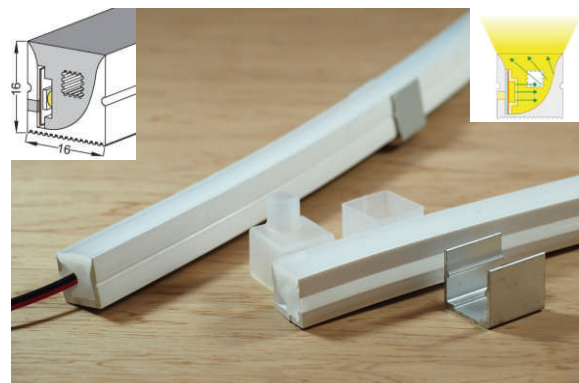

N-12X20側面

尺寸: 寬12mm*高20mm

N-16X16平面

尺寸: 寬16*高16mm

N-16X16側面

尺寸: 寬16*高16mm

N-20X20平面

尺寸: 寬20mm*高20mm

N-20X20側面

尺寸: 寬20mm*高20mm

N-圓19

尺寸: 直徑19MM

N-圓28

尺寸: 直徑28MM

N-30X20平面

尺寸: 寬30*高20mm