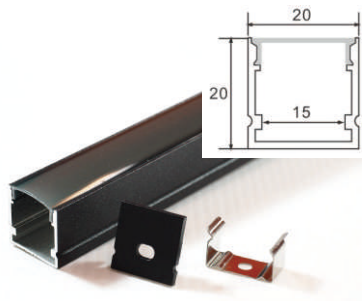

AL-10X10B

尺寸: 寬 10*高 10mm

AL-10X13B

尺寸: 寬 10*高 13mm

AL-14.5X14.5B

尺寸: 寬 14.5*高 14.4mm

AL-15x30B

吊衣桿衣櫃燈用

黑色鋁條系列

Linear Lighting(Black Vision)

彩鈺照明

黑色鋁條

AL-20X20RB

(方形燈罩)

尺寸: 寬19.8*高20mm

此款只有白色燈罩

AL-20X20B

尺寸: 寬20*高20mm

AL-23.5X10B

尺寸: 寬23.3*高9.7mm

AL-30X20B

尺寸: 寬30*高20mm

AL-30X30B

尺寸: 寬30*高30mm