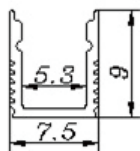

AL-5.6x18.4雙面發光層板燈

尺寸: 寬 5.6mm*高18.4mm 灰

AL-28X20雙面發光層板燈

尺寸: 寬 28mm*高20mm

備註: 夾18mm厚板, 雙面發光. 可選配黑鋁.

AL-7.5X09

尺寸: 寬7.5mm*高 9mm

備註: 可做無光點鋁條燈

AL-7.5X09X12

備註1.: 高 9mm 嵌入深度 9mm
寬12mm 嵌入寬度 8mm

備註2.: 可做無光點鋁條燈

AL-10X10

尺寸: 寬 10*高10mm

備註: 可做無光點鋁條燈

AL-10X13

尺寸: 寬10*高13mm

備註: 可做無光點鋁條燈

AL-11X6.5

尺寸: 寬 11*高6.45mm

AL-11X6.5X14

備註: 高 6.45mm 嵌入深度 6mm
寬14mm 嵌入寬度 12mm

AL-12X7.3

尺寸: 寬 12*高7.3mm

12MM~20MM鋁條