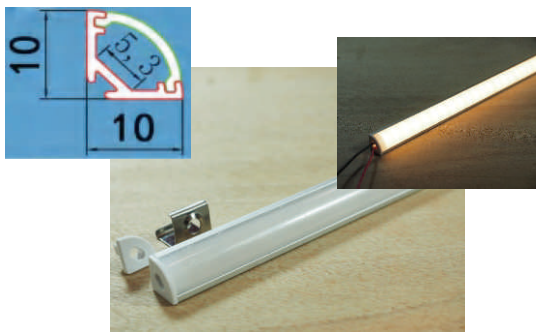

AL-76X35

尺寸: 寬76*高35mm

AL-76X35X90

備註3:可用連接鎖片
固定鋁條連接處.

備註4:
嵌式鋁條可搭配
嵌燈彈簧.

轉角1/4圓鋁條 AL-10X10L (弧形燈罩)

尺寸: 寬10mm*高10mm

AL-13X13L (弧形燈罩)