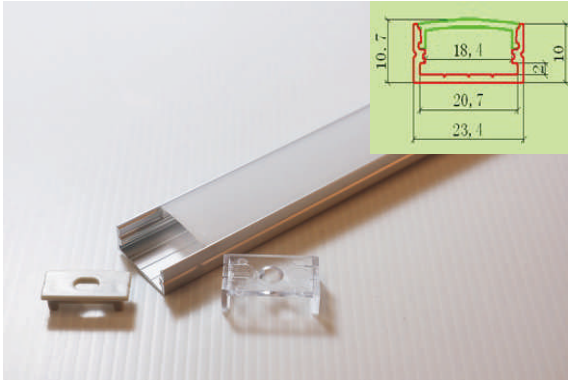

AL-20X20R(方形燈罩)

尺寸: 寬19.8*高20mm

備註:20x20R可搭配吊掛配件

23MM~35MM 鋁條

Linear Lighting(23MM~35MM)

彩鈺照明

中
型
鋁
條

AL-23.5X10

尺寸: 寬 23.4mm*高10.7mm

AL-23.5X10x31

AL-23.5x20

尺寸: 寬 23.5mm*高20.5mm

AL-27x16

尺寸: 寬 27mm*高17.8mm

AL-30X20

尺寸: 寬 30mm*高20mm