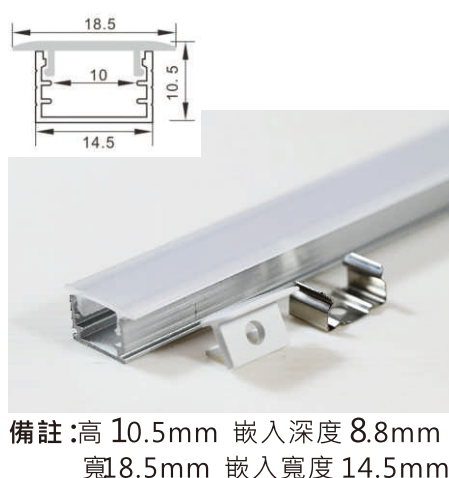

備註: 可做無光點鋁條燈

AL-11X6.5

尺寸: 寬 11*高6.45mm

AL-11X6.5X14

備註: 高 6.45mm 嵌入深度 6mm
寬14mm 嵌入寬度 12mm

AL-12X7.3

尺寸: 寬 12*高7.3mm

12MM~20MM鋁條

彩鈺照明

Linear Lighting(12MM~20MM)

AL-14.5X09

尺寸: 寬14.5*高8.8mm

備註:為可帶轉角款式,可搭配轉角度配件.

AL-14.5X09+18.5

備註:高 10.5mm 嵌入深度 8.8mm
寬18.5mm 嵌入寬度 14.5mm

AL-14.5X14.5