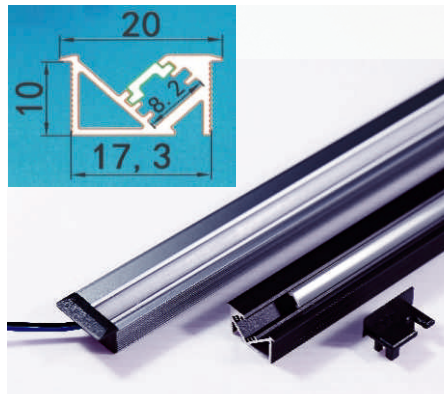

*吊衣桿目玉

*AL-15X30B黑色

備註：每米可支撐35公斤重量。

內建觸摸感應開關鋁燈條

- 備註1.: 針對藍色指示燈,短按為開/關,長按則為調光模式.
- 備註2.: a. 鋁條寬度 > 14MM 以上皆可訂製.
- b. 暗區約為50mm.
- c. 感應器規格:12V/24V,MAX 3A.

AL-17.3X10X20

尺寸: 寬 17.3mm*高10mm灰

備註: 嵌入式斜發光