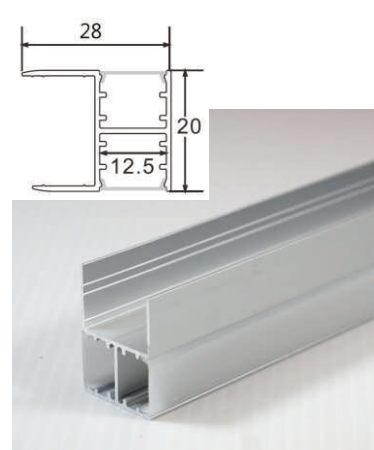

AL-5.6x18.4雙面發光層板燈

尺寸: 寬 5.6mm*高18.4mm 灰

AL-28X20雙面發光層板燈

尺寸: 寬 28mm*高20mm

備註: 夾18mm厚板, 雙面發光. 可選配黑鋁.

AL-7.5X09

尺寸: 寬7.5mm*高 9mm

備註: 可做無光點鋁條燈