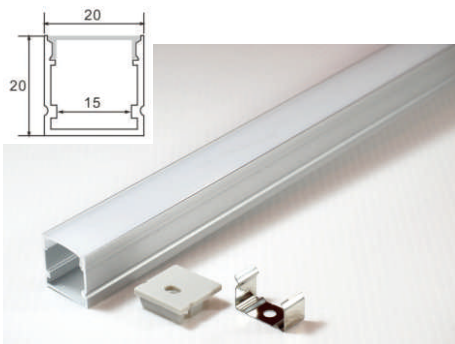

AL-17.5X08

尺寸: 寬17.5*高 8mm

備註:可灌膠

AL-18X11

尺寸: 寬17.9*高10.9mm

備註:可灌膠

備註:
18x11為可帶轉角款式,
可搭配轉角度配件.

AL-20X12

尺寸: 寬 20*高12mm

備註: 可搭配磁鐵, 可灌膠

AL-20X15

尺寸: 寬20*高15mm

AL-20X15R (方形燈罩)

尺寸: 寬19.9*高15.4mm

AL-20X20

尺寸: 寬20*高20mm

AL-20X20R(方形燈罩)

尺寸: 寬19.8*高20mm

備註:20x20R可搭配吊掛配件

23MM~35MM 鋁條

Linear Lighting(23MM~35MM)

彩鈺照明

中
型
鋁
條

AL-23.5X10