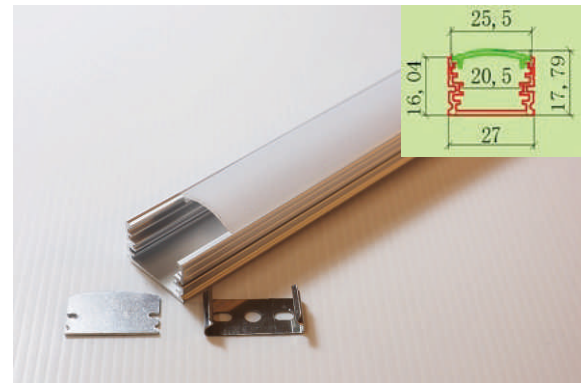

尺寸: 寬 23.4mm*高10.7mm

AL-23.5X10x31

AL-23.5x20

尺寸: 寬 23.5mm*高20.5mm

AL-27x16

尺寸: 寬 27mm*高17.8mm

AL-30X20

尺寸: 寬 30mm*高20mm

備註:

27X16為可帶轉角款式,可搭配轉角度配件.

AL-23.5X10

AL-23.5X10X31

AL-30X30

尺寸: 寬30mm*高30mm

備註: 可帶連接片做串聯

AL-圓30