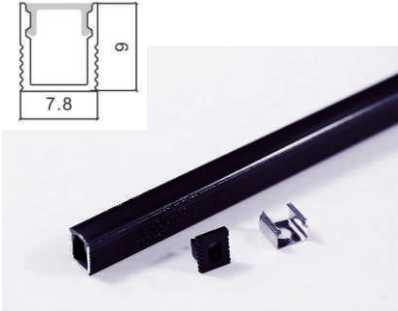

AL-76X35

尺寸: 寬76*高35mm

AL-76X35X90

備註3:可用連接鎖片
固定鋁條連接處.

備註4:
嵌式鋁條可搭配
嵌燈彈簧.

轉角1/4圓鋁條 AL-10X10L (弧形燈罩)

尺寸: 寬10mm*高10mm

AL-13X13L (弧形燈罩)

尺寸: 寬13mm*高13mm

AL-16X16L (弧形燈罩) / AL-16X16R (直角型燈罩)

尺寸: 寬16mm*高16mm

AL-30X30L (弧形燈罩) / AL-30X30R (直角型燈罩)

尺寸: 寬29.7*高29.7mm

備註: 30X30為可吊掛款式,可搭配吊掛配件.

AL-08X09B

尺寸: 寬 7.8*高 9mm

AL-10X10B

尺寸: 寬 10*高 10mm

AL-10X13B

尺寸: 寬 10*高 13mm

AL-14.5X14.5B

尺寸: 寬 14.5*高 14.4mm

AL-15x30B

吊衣桿衣櫃燈用