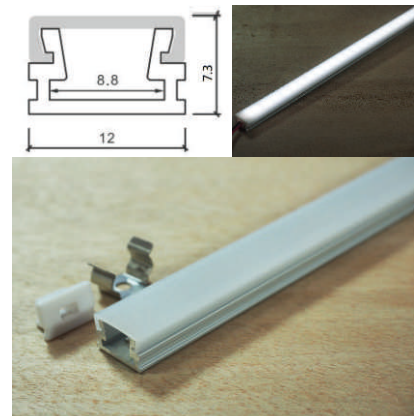

AL-7.5X09X12

備註1.: 高 9mm 嵌入深度 9mm
寬12mm 嵌入寬度 8mm

備註2.: 可做無光點鋁條燈

AL-10X10

尺寸: 寬 10*高10mm

備註: 可做無光點鋁條燈

AL-10X13

尺寸: 寬10*高13mm

備註: 可做無光點鋁條燈

AL-11X6.5

尺寸: 寬 11*高6.45mm

AL-11X6.5X14

備註: 高 6.45mm 嵌入深度 6mm
寬14mm 嵌入寬度 12mm

AL-12X7.3

尺寸: 寬 12*高7.3mm

12MM~20MM鋁條

彩鈺照明

Linear Lighting(12MM~20MM)

AL-14.5X09

尺寸: 寬14.5*高8.8mm

備註:為可帶轉角款式,可搭配轉角度配件.

AL-14.5X09+18.5

備註:高 10.5mm 嵌入深度 8.8mm
寬18.5mm 嵌入寬度 14.5mm

AL-14.5X14.5