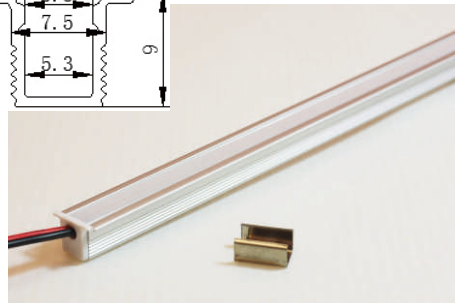

AL-5.6x18.4雙面發光層板燈

尺寸: 寬 5.6mm*高18.4mm 灰

AL-28X20雙面發光層板燈

尺寸: 寬 28mm*高20mm

備註: 夾18mm厚板, 雙面發光. 可選配黑鋁.

AL-7.5X09

尺寸: 寬7.5mm*高 9mm

備註: 可做無光點鋁條燈

AL-7.5X09X12

備註1.: 高 9mm 嵌入深度 9mm
寬12mm 嵌入寬度 8mm

備註2.: 可做無光點鋁條燈

AL-10X10

尺寸: 寬 10*高10mm

備註: 可做無光點鋁條燈

AL-10X13

尺寸: 寬10*高13mm