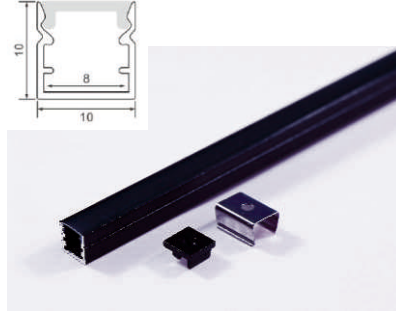

AL-76X35

尺寸: 寬76*高35mm

AL-76X35X90

備註3:可用連接鎖片
固定鋁條連接處.

備註4:
嵌式鋁條可搭配
嵌燈彈簧.

轉角1/4圓鋁條 AL-10X10L (弧形燈罩)

尺寸: 寬10mm*高10mm

AL-13X13L (弧形燈罩)

尺寸: 寬13mm*高13mm

AL-16X16L (弧形燈罩) / AL-16X16R (直角型燈罩)

尺寸: 寬16mm*高16mm

AL-30X30L (弧形燈罩) / AL-30X30R (直角型燈罩)

尺寸: 寬29.7*高29.7mm

備註: 30X30為可吊掛款式,可搭配吊掛配件.

AL-08X09B

尺寸: 寬 7.8*高 9mm

AL-10X10B

尺寸: 寬 10*高 10mm

AL-10X13B

尺寸: 寬 10*高 13mm

AL-14.5X14.5B

尺寸: 寬 14.5*高 14.4mm

AL-15x30B

吊衣桿衣櫃燈用