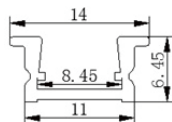

AL-5.6x18.4雙面發光層板燈

尺寸: 寬 5.6mm*高18.4mm 灰

AL-28X20雙面發光層板燈

尺寸: 寬 28mm*高20mm

備註: 夾18mm厚板, 雙面發光. 可選配黑鋁.

AL-7.5X09

尺寸: 寬7.5mm*高 9mm

備註: 可做無光點鋁條燈

AL-7.5X09X12

備註1.: 高 9mm 嵌入深度 9mm
寬12mm 嵌入寬度 8mm

備註2.: 可做無光點鋁條燈

AL-10X10

尺寸: 寬 10*高10mm

備註: 可做無光點鋁條燈

AL-10X13

尺寸: 寬10*高13mm

備註: 可做無光點鋁條燈

AL-11X6.5

尺寸: 寬 11*高6.45mm

AL-11X6.5X14

備註: 高 6.45mm 嵌入深度 6mm
寬14mm 嵌入寬度 12mm

AL-12X7.3

尺寸: 寬 12*高7.3mm

12MM~20MM鋁條

彩鈺照明

Linear Lighting(12MM~20MM)

AL-14.5X09

尺寸: 寬14.5*高8.8mm

備註:為可帶轉角款式,可搭配轉角度配件.

AL-14.5X09+18.5

備註:高 10.5mm 嵌入深度 8.8mm
寬18.5mm 嵌入寬度 14.5mm

AL-14.5X14.5