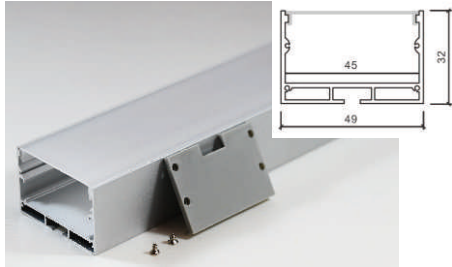

備註:

27X16為可帶轉角款式,可搭配轉角度配件.

AL-23.5X10

AL-23.5X10X31

AL-30X30

尺寸: 寬30mm*高30mm

備註: 可帶連接片做串聯

AL-圓30

備註1: 可吊掛款式, 可搭配

A. 吊掛配件

B. 王字背夾.

備註3:

部分鋁條可用連接鎖片
串聯固定鋁條連接處.

備註4:

嵌入式鋁條
可搭配嵌燈彈簧.

>49MM 大型鋁條與轉角1/4圓鋁條

Linear Lighting(>49MM), & Angle Linear Lighting

彩鈺照明

大型鋁條

商業空間大型鋁條 AL-49X32

尺寸: 寬49*高32mm

AL-49X35X65

此區款式可搭配:
備註1:吊掛配件.

備註2:王字背夾.