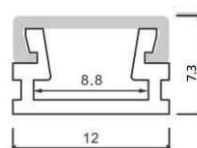

AL-5.6x18.4雙面發光層板燈

尺寸: 寬 5.6mm*高18.4mm 灰

AL-28X20雙面發光層板燈

尺寸: 寬 28mm*高20mm

備註: 夾18mm厚板, 雙面發光. 可選配黑鋁.

AL-7.5X09

尺寸: 寬7.5mm*高 9mm

備註: 可做無光點鋁條燈

AL-7.5X09X12

備註1.: 高 9mm 嵌入深度 9mm
寬12mm 嵌入寬度 8mm

備註2.: 可做無光點鋁條燈

AL-10X10

尺寸: 寬 10*高10mm

備註: 可做無光點鋁條燈

AL-10X13

尺寸: 寬10*高13mm

備註: 可做無光點鋁條燈

AL-11X6.5

尺寸: 寬 11*高6.45mm

AL-11X6.5X14

備註: 高 6.45mm 嵌入深度 6mm
寬14mm 嵌入寬度 12mm

AL-12X7.3

尺寸: 寬 12*高7.3mm

12MM~20MM鋁條

彩鈺照明

Linear Lighting(12MM~20MM)

AL-14.5X09

尺寸: 寬14.5*高8.8mm

備註:為可帶轉角款式,可搭配轉角度配件.

AL-14.5X09+18.5

備註:高 10.5mm 嵌入深度 8.8mm
寬18.5mm 嵌入寬度 14.5mm

AL-14.5X14.5