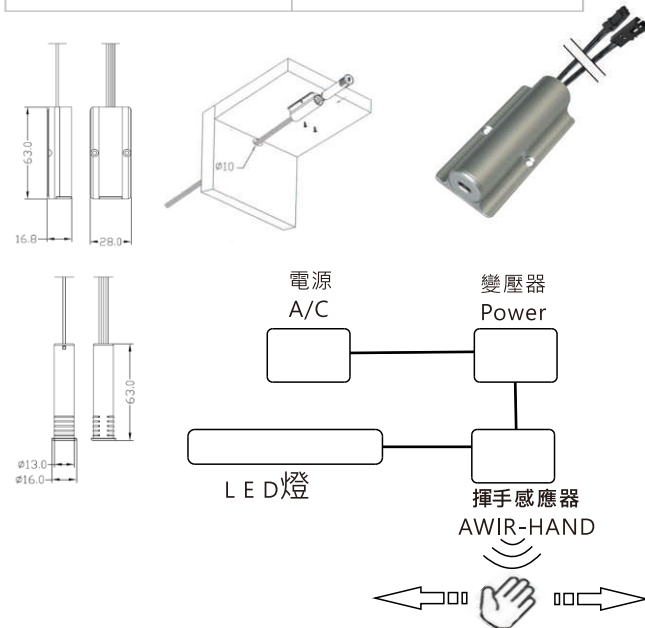

人體感應器 PIR Sensor

| | |
|----------------------|---------------------------|
| 型號 Model No. | AWPIR |
| 工作電流 Current | 6A |
| 輸入電壓 Input | 12/24V DC |
| 輸出功率 Output | 12V/72W,24V/144W |
| 感應器尺寸 Dimension (mm) | 76x45x35mm (L)x(W)x(H) |
| 感應距離 Range | < 8M |

感應器連接方式

揮手感應開關 及 門片感應器

| | |
|----------------------|--------------------------------------|
| 型號 Model No. | AWIR-HAND/AWIR-DOOR (揮手感應)/(門片感應) |
| 工作電流 Working Current | 3A |
| 輸入電壓 Input Voltage | 12/24V DC |
| 輸出功率 Output Wattage | 12V DC/36W, 24V DC/72W |
| 尺寸 Dimension (mm) | 17x28x63mm(H)x(W)x(L) |
| 感應距離 Effective Range | < 10 CM |