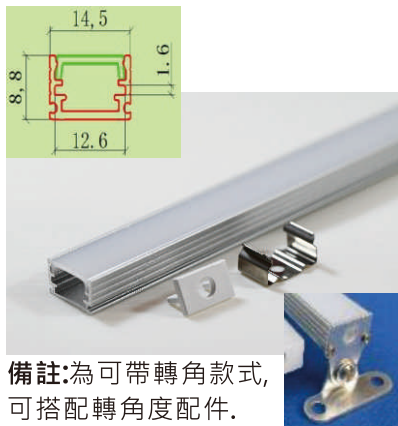

AL-7.5X09X12

備註1.: 高 9mm 嵌入深度 9mm
寬12mm 嵌入寬度 8mm

備註2.: 可做無光點鋁條燈

AL-10X10

尺寸: 寬 10*高10mm

備註: 可做無光點鋁條燈

AL-10X13

尺寸: 寬10*高13mm

備註: 可做無光點鋁條燈

AL-11X6.5

尺寸: 寬 11*高6.45mm

AL-11X6.5X14

備註: 高 6.45mm 嵌入深度 6mm
寬14mm 嵌入寬度 12mm

AL-12X7.3

尺寸: 寬 12*高7.3mm

12MM~20MM鋁條

彩鈺照明

Linear Lighting(12MM~20MM)

AL-14.5X09

尺寸: 寬14.5*高8.8mm

備註:為可帶轉角款式,可搭配轉角度配件.

AL-14.5X09+18.5

備註:高 10.5mm 嵌入深度 8.8mm
寬18.5mm 嵌入寬度 14.5mm

AL-14.5X14.5