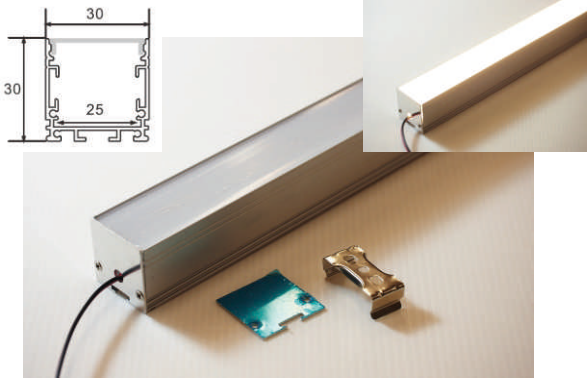

備註:

27X16為可帶轉角款式,可搭配轉角度配件.

AL-23.5X10

AL-23.5X10X31

AL-30X30

尺寸: 寬30mm*高30mm

備註: 可帶連接片做串聯

AL-圓30