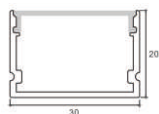

AL-10X10B

尺寸: 寬 10*高 10mm

AL-10X13B

尺寸: 寬 10*高 13mm

AL-14.5X14.5B

尺寸: 寬 14.5*高 14.4mm

AL-15x30B

吊衣桿衣櫃燈用

AL-20X20B

尺寸: 寬20*高20mm

AL-23.5X10B

尺寸: 寬23.3*高9.7mm

AL-30X20B

尺寸: 寬30*高20mm

AL-30X30B

尺寸: 寬30*高30mm