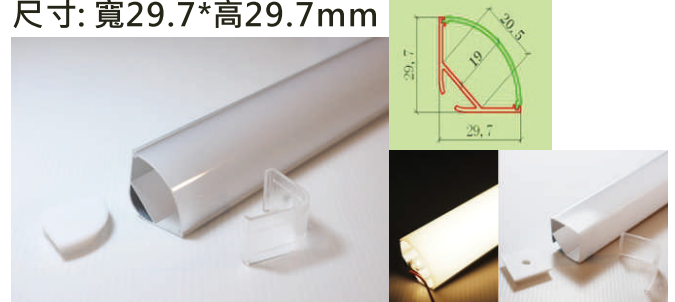

AL-76X35

尺寸: 寬76*高35mm

AL-76X35X90

備註3:可用連接鎖片
固定鋁條連接處.

備註4:
嵌式鋁條可搭配
嵌燈彈簧.

轉角1/4圓鋁條 AL-10X10L (弧形燈罩)

尺寸: 寬10mm*高10mm

AL-13X13L (弧形燈罩)

尺寸: 寬13mm*高13mm

AL-16X16L (弧形燈罩) / AL-16X16R (直角型燈罩)

尺寸: 寬16mm*高16mm

AL-30X30L (弧形燈罩) / AL-30X30R (直角型燈罩)

尺寸: 寬29.7*高29.7mm

備註: 30X30為可吊掛款式,可搭配吊掛配件.

AL-08X09B

尺寸: 寬 7.8*高 9mm

AL-10X10B

尺寸: 寬 10*高 10mm

AL-10X13B

尺寸: 寬 10*高 13mm

AL-14.5X14.5B

尺寸: 寬 14.5*高 14.4mm

AL-15x30B

吊衣桿衣櫃燈用