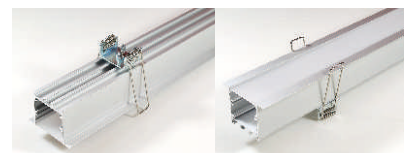

備註1: 可吊掛款式, 可搭配

A. 吊掛配件

B. 王字背夾.

備註3:

部分鋁條可用連接鎖片
串聯固定鋁條連接處.

備註4:

嵌入式鋁條
可搭配嵌燈彈簧.

>49MM 大型鋁條與轉角1/4圓鋁條