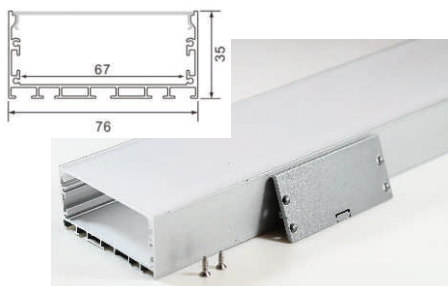

Linear Lighting(>49MM), & Angle Linear Lighting

彩鈺照明

大型鋁條

商業空間大型鋁條 AL-49X32

尺寸: 寬49*高32mm

AL-49X35X65

此區款式可搭配:
備註1:吊掛配件.

備註2:王字背夾.

AL-76X35

尺寸: 寬76*高35mm

AL-76X35X90

備註3:可用連接鎖片
固定鋁條連接處.

備註4:
嵌式鋁條可搭配
嵌燈彈簧.

轉角1/4圓鋁條 AL-10X10L (弧形燈罩)

尺寸: 寬10mm*高10mm

AL-13X13L (弧形燈罩)