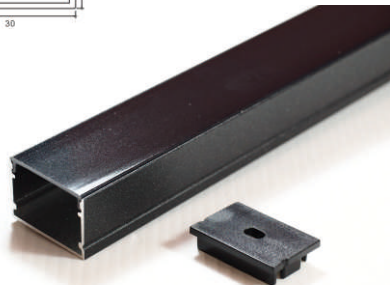

AL-20X20B

尺寸: 寬20*高20mm

AL-23.5X10B

尺寸: 寬23.3*高9.7mm

AL-30X20B

尺寸: 寬30*高20mm

AL-30X30B

尺寸: 寬30*高30mm