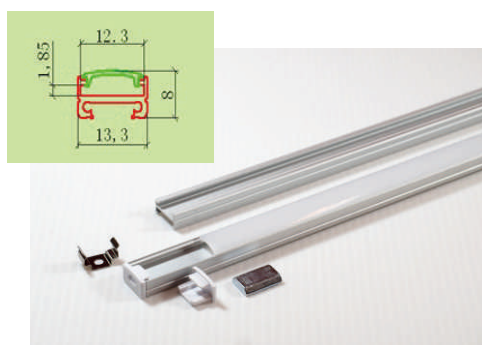

AL-13X08B

尺寸: 寬13.3mm*高8mm

備註:可搭配磁鐵