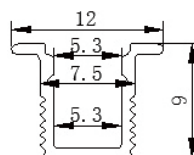

AL-5.6x18.4雙面發光層板燈

尺寸: 寬 5.6mm*高18.4mm 灰

AL-28X20雙面發光層板燈

尺寸: 寬 28mm*高20mm

備註: 夾18mm厚板, 雙面發光. 可選配黑鋁.

AL-7.5X09

尺寸: 寬7.5mm*高 9mm

備註: 可做無光點鋁條燈

AL-7.5X09X12

備註1.: 高 9mm 嵌入深度 9mm
寬12mm 嵌入寬度 8mm

備註2.: 可做無光點鋁條燈

AL-10X10

尺寸: 寬 10*高10mm

備註: 可做無光點鋁條燈

AL-10X13

尺寸: 寬10*高13mm