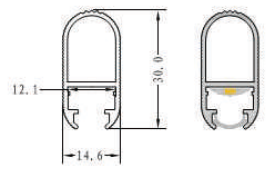

感應器連接方式

揮手感應開關 及 門片感應器

| | |
|----------------------|--------------------------------------|
| 型號 Model No. | AWIR-HAND/AWIR-DOOR (揮手感應)/(門片感應) |
| 工作電流 Working Current | 3A |
| 輸入電壓 Input Voltage | 12/24V DC |
| 輸出功率 Output Wattage | 12V DC/36W, 24V DC/72W |
| 尺寸 Dimension (mm) | 17x28x63mm(H)x(W)x(L) |
| 感應距離 Effective Range | < 10 CM |

*單門感應 One Door with Sensor

*雙門感應 Double Doors with Sensor

*三門感應 Three Doors with Sensors

櫥櫃專用感應開關/櫥櫃專用鋁條

彩鈺照明

Cabinet LED Sensor and Lighting

AL-15x30 衣櫃吊衣桿燈

尺寸: 寬 14.6mm*高30mm

*吊衣桿目玉

*AL-15X30B黑色

備註：每米可支撐35公斤重量。

內建觸摸感應開關鋁燈條

- 備註1.: 針對藍色指示燈,短按為開/關,長按則為調光模式.
- 備註2.: a. 鋁條寬度 > 14MM 以上皆可訂製.
- b. 暗區約為50mm.
- c. 感應器規格:12V/24V,MAX 3A.

AL-17.3X10X20

尺寸: 寬 17.3mm*高10mm灰

備註: 嵌入式斜發光

AL-5.6x18.4雙面發光層板燈

尺寸: 寬 5.6mm*高18.4mm 灰

AL-28X20雙面發光層板燈

尺寸: 寬 28mm*高20mm

備註: 夾18mm厚板, 雙面發光. 可選配黑鋁.

AL-7.5X09

尺寸: 寬7.5mm*高 9mm

備註: 可做無光點鋁條燈