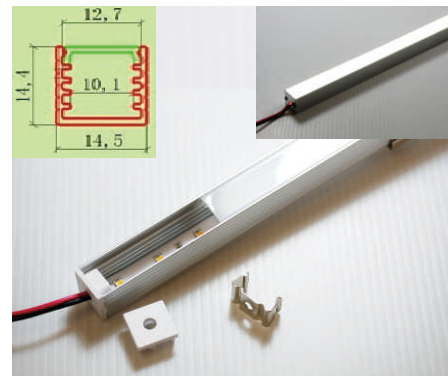

備註:可搭配T120做成無光點鋁條燈