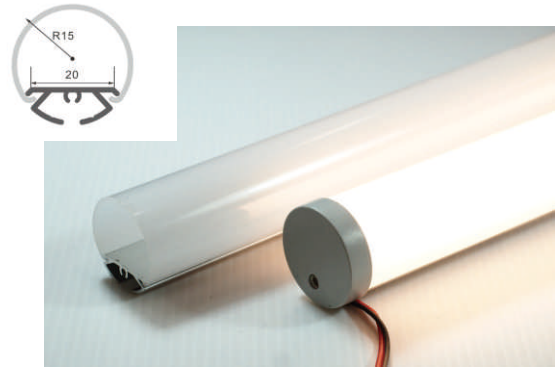

AL-圓30

尺寸: 直徑 30MM