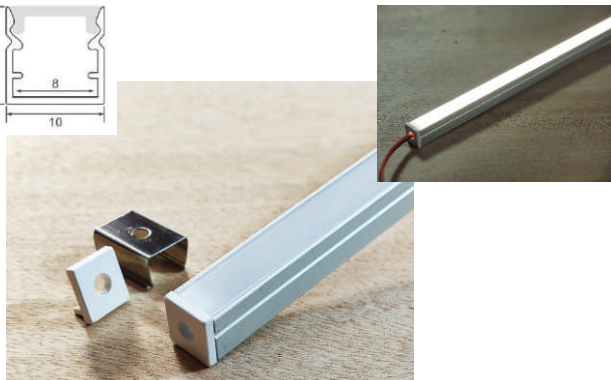

AL-7.5X09X12

備註1.: 高 9mm 嵌入深度 9mm
寬12mm 嵌入寬度 8mm

備註2.: 可做無光點鋁條燈

AL-10X10

尺寸: 寬 10*高10mm

備註: 可做無光點鋁條燈

AL-10X13

尺寸: 寬10*高13mm