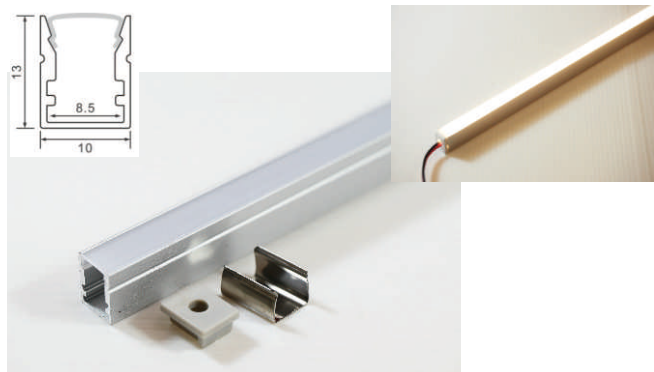

AL-7.5X09X12

備註1.: 高 9mm 嵌入深度 9mm
寬12mm 嵌入寬度 8mm

備註2.: 可做無光點鋁條燈

AL-10X10

尺寸: 寬 10*高10mm

備註: 可做無光點鋁條燈

AL-10X13

尺寸: 寬10*高13mm