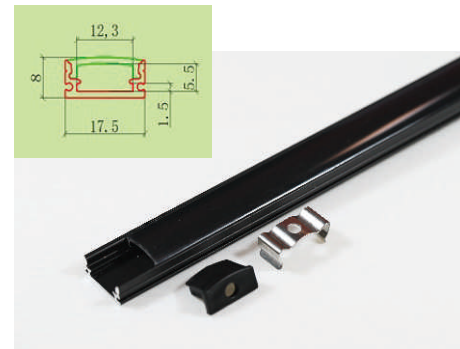

AL-10X10B

尺寸: 寬 10*高 10mm

AL-10X13B

尺寸: 寬 10*高 13mm

AL-14.5X14.5B

尺寸: 寬 14.5*高 14.4mm

AL-15x30B

吊衣桿衣櫃燈用

尺寸: 寬 14.6*高 30mm

此款只有白色燈罩

AL-16X16LB

(弧形燈罩)

尺寸: 寬 16*高 16mm

AL-17.5X08B

尺寸: 寬 17.5*高 8mm

* 以上黑鋁皆可選用白色燈罩來搭配 *