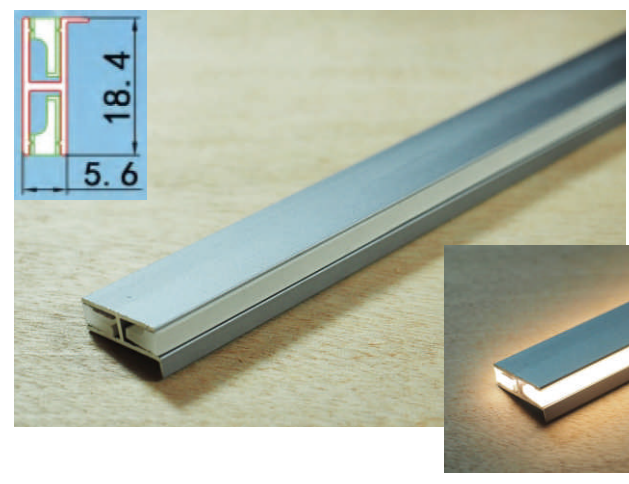

AL-5.6x18.4雙面發光層板燈

尺寸: 寬 5.6mm*高18.4mm 灰