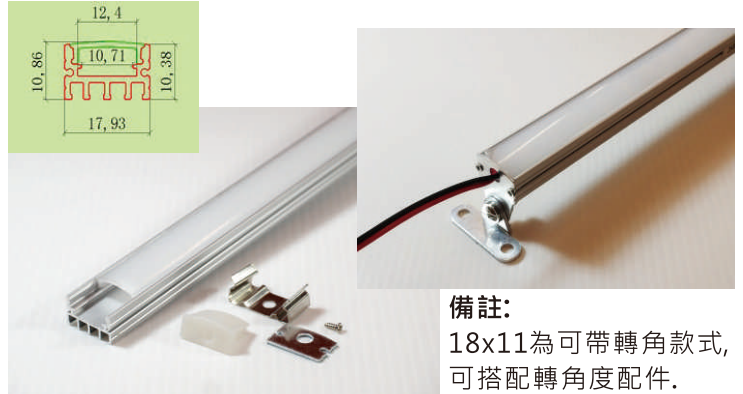

AL-17.5X08

尺寸: 寬17.5*高 8mm

備註:可灌膠

AL-18X11

尺寸: 寬17.9*高10.9mm

備註:可灌膠

備註:
18x11為可帶轉角款式,
可搭配轉角度配件.

AL-20X12