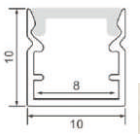

AL-5.6x18.4雙面發光層板燈

尺寸: 寬 5.6mm*高18.4mm 灰

AL-28X20雙面發光層板燈

尺寸: 寬 28mm*高20mm

備註: 夾18mm厚板, 雙面發光. 可選配黑鋁.

AL-7.5X09

尺寸: 寬7.5mm*高 9mm

備註: 可做無光點鋁條燈

AL-7.5X09X12

備註1.: 高 9mm 嵌入深度 9mm
寬12mm 嵌入寬度 8mm

備註2.: 可做無光點鋁條燈

AL-10X10

尺寸: 寬 10*高10mm

備註: 可做無光點鋁條燈

AL-10X13

尺寸: 寬10*高13mm

備註: 可做無光點鋁條燈

AL-11X6.5

尺寸: 寬 11*高6.45mm

AL-11X6.5X14

備註: 高 6.45mm 嵌入深度 6mm
寬14mm 嵌入寬度 12mm

AL-12X7.3

尺寸: 寬 12*高7.3mm

12MM~20MM鋁條

彩鈺照明

Linear Lighting(12MM~20MM)

AL-14.5X09

尺寸: 寬14.5*高8.8mm

備註:為可帶轉角款式,可搭配轉角度配件.

AL-14.5X09+18.5

備註:高 10.5mm 嵌入深度 8.8mm
寬18.5mm 嵌入寬度 14.5mm

AL-14.5X14.5