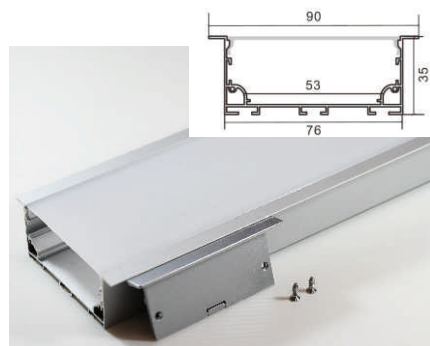

Linear Lighting(>49MM), & Angle Linear Lighting

彩鈺照明

大型鋁條

商業空間大型鋁條 AL-49X32

尺寸: 寬49*高32mm

AL-49X35X65

此區款式可搭配:
備註1:吊掛配件.

備註2:王字背夾.

AL-76X35

尺寸: 寬76*高35mm

AL-76X35X90

備註3:可用連接鎖片
固定鋁條連接處.

備註4:
嵌式鋁條可搭配
嵌燈彈簧.

轉角1/4圓鋁條 AL-10X10L (弧形燈罩)

尺寸: 寬10mm*高10mm

AL-13X13L (弧形燈罩)