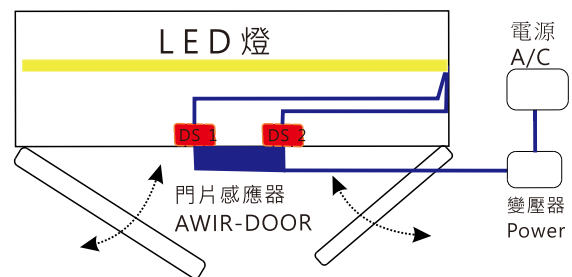

*雙門感應 Double Doors with Sensor