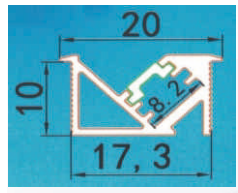

AL-17.3X10X20

尺寸: 寬 17.3mm*高10mm灰

備註: 嵌入式斜發光