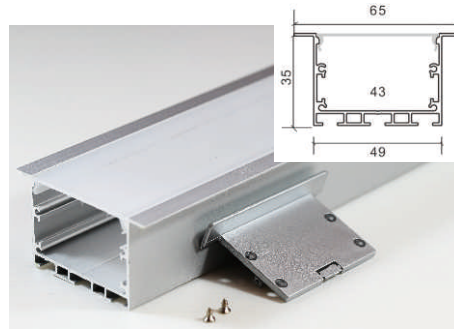

備註1: 可吊掛款式, 可搭配

A. 吊掛配件

B. 王字背夾.

備註3:

部分鋁條可用連接鎖片
串聯固定鋁條連接處.

備註4:

嵌入式鋁條
可搭配嵌燈彈簧.

>49MM 大型鋁條與轉角1/4圓鋁條

Linear Lighting(>49MM), & Angle Linear Lighting

彩鈺照明

大型鋁條

商業空間大型鋁條 AL-49X32

尺寸: 寬49*高32mm

AL-49X35X65

此區款式可搭配:
備註1:吊掛配件.

備註2:王字背夾.

AL-76X35

尺寸: 寬76*高35mm

AL-76X35X90

備註3:可用連接鎖片
固定鋁條連接處.

備註4:
嵌式鋁條可搭配
嵌燈彈簧.

轉角1/4圓鋁條 AL-10X10L (弧形燈罩)

尺寸: 寬10mm*高10mm

AL-13X13L (弧形燈罩)