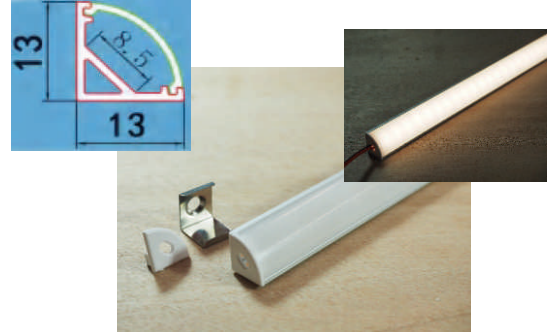

AL-13X13L (弧形燈罩)

尺寸: 寬13mm*高13mm