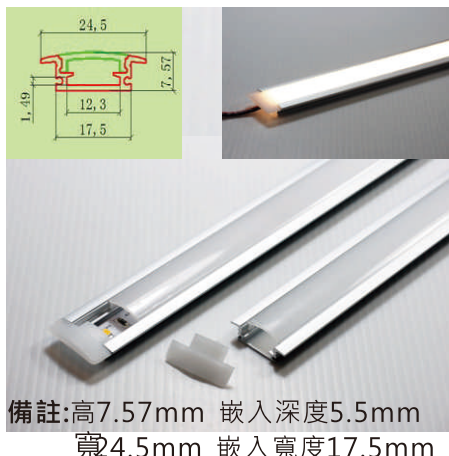

彩鈺照明

Linear Lighting(12MM~20MM)

AL-14.5X09

尺寸: 寬14.5*高8.8mm

備註:為可帶轉角款式,可搭配轉角度配件.

AL-14.5X09+18.5

備註:高 10.5mm 嵌入深度 8.8mm
寬18.5mm 嵌入寬度 14.5mm

AL-14.5X14.5

尺寸: 寬14.5*高 14.4mm

備註:可搭配T120做成無光點鋁條燈

AL-13X08B

尺寸: 寬13.3mm*高8mm

備註:可搭配磁鐵

AL-16X12

尺寸: 寬16mm*高12.2mm

備註:可搭配T120做成無光點鋁條燈

AL-17.5X7.5X24.5

尺寸: 寬17.5*高7.6mm

備註:高7.57mm 嵌入深度5.5mm
寬2.45mm 嵌入寬度17.5mm

AL-17.5X15

尺寸: 寬 17.5*高15.5mm

備註:可搭配T120做成無光點鋁燈

AL-17.5X15X24.5

備註1:高15mm 嵌入深度12.5mm
寬2.45mm 嵌入寬度17.5mm
備註2:可搭配T120做成無光點鋁燈