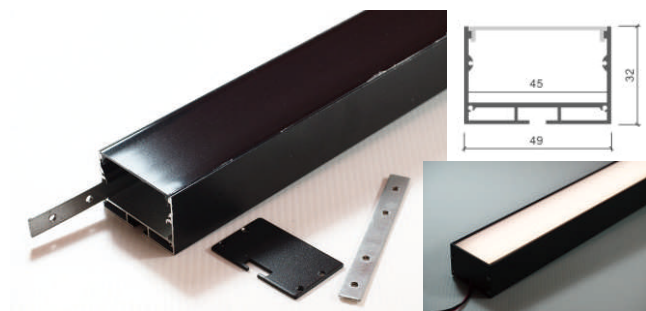

備註: 可帶連接片做串聯

AL-35X35吊掛B

尺寸: 寬35*高35mm

AL-49X32

尺寸: 寬49*高32mm

備註: 可帶連接片做串聯

以上黑鋁皆可選用白色燈罩來搭配

彩鈺照明®