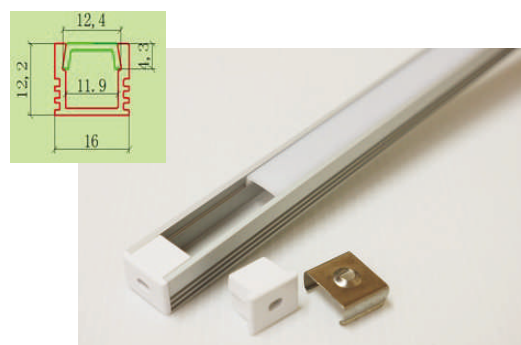

彩鈺照明

Linear Lighting(12MM~20MM)

AL-14.5X09

尺寸: 寬14.5*高8.8mm

備註:為可帶轉角款式,可搭配轉角度配件.

AL-14.5X09+18.5

備註:高 10.5mm 嵌入深度 8.8mm
寬18.5mm 嵌入寬度 14.5mm

AL-14.5X14.5

尺寸: 寬14.5*高 14.4mm

備註:可搭配T120做成無光點鋁條燈

AL-13X08B

尺寸: 寬13.3mm*高8mm

備註:可搭配磁鐵

AL-16X12

尺寸: 寬16mm*高12.2mm

備註:可搭配T120做成無光點鋁條燈

AL-17.5X7.5X24.5

尺寸: 寬17.5*高7.6mm

備註:高7.57mm 嵌入深度5.5mm
寬2.45mm 嵌入寬度17.5mm

AL-17.5X15

尺寸: 寬 17.5*高15.5mm

備註:可搭配T120做成無光點鋁燈

AL-17.5X15X24.5

備註1:高15mm 嵌入深度12.5mm
寬2.45mm 嵌入寬度17.5mm
備註2:可搭配T120做成無光點鋁燈