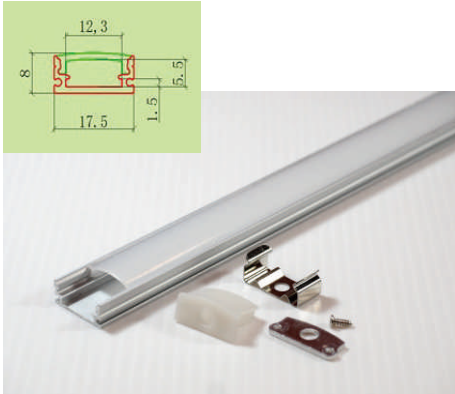

AL-17.5X7.5X24.5

尺寸: 寬17.5*高7.6mm

備註:高7.57mm 嵌入深度5.5mm
寬2.45mm 嵌入寬度17.5mm

AL-17.5X15

尺寸: 寬 17.5*高15.5mm

備註:可搭配T120做成無光點鋁燈

AL-17.5X15X24.5

備註1:高15mm 嵌入深度12.5mm
寬2.45mm 嵌入寬度17.5mm
備註2:可搭配T120做成無光點鋁燈

AL-17.5X08

尺寸: 寬17.5*高 8mm

備註:可灌膠

AL-18X11

尺寸: 寬17.9*高10.9mm

備註:可灌膠

備註:
18x11為可帶轉角款式,
可搭配轉角度配件.

AL-20X12