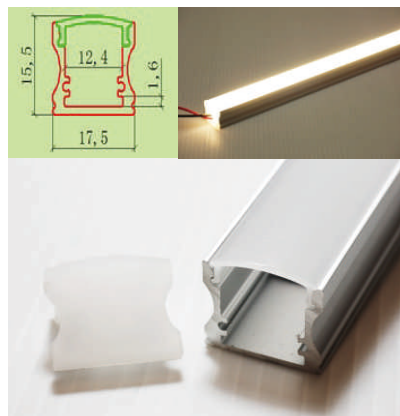

AL-17.5X7.5X24.5

尺寸: 寬17.5*高7.6mm

備註:高7.57mm 嵌入深度5.5mm
寬2.45mm 嵌入寬度17.5mm

AL-17.5X15

尺寸: 寬 17.5*高15.5mm

備註:可搭配T120做成無光點鋁燈

AL-17.5X15X24.5

備註1:高15mm 嵌入深度12.5mm
寬2.45mm 嵌入寬度17.5mm
備註2:可搭配T120做成無光點鋁燈

AL-17.5X08

尺寸: 寬17.5*高 8mm

備註:可灌膠

AL-18X11

尺寸: 寬17.9*高10.9mm

備註:可灌膠

備註:
18x11為可帶轉角款式,
可搭配轉角度配件.

AL-20X12