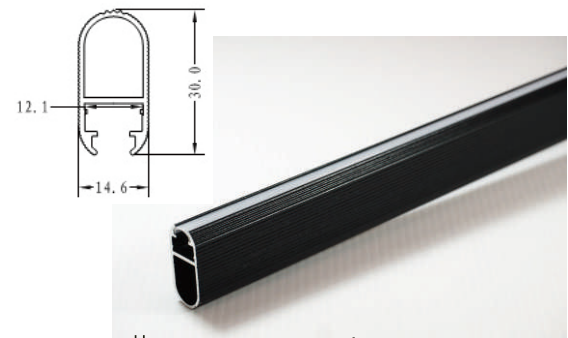

AL-15x30B

吊衣桿衣櫃燈用

尺寸: 寬 14.6*高 30mm