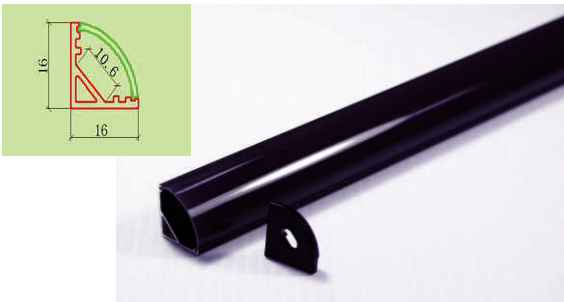

AL-10X10B

尺寸: 寬 10*高 10mm

AL-10X13B

尺寸: 寬 10*高 13mm

AL-14.5X14.5B

尺寸: 寬 14.5*高 14.4mm

AL-15x30B

吊衣桿衣櫃燈用

尺寸: 寬 14.6*高 30mm

此款只有白色燈罩

AL-16X16LB

(弧形燈罩)

尺寸: 寬 16*高 16mm

AL-17.5X08B

尺寸: 寬 17.5*高 8mm

* 以上黑鋁皆可選用白色燈罩來搭配 *