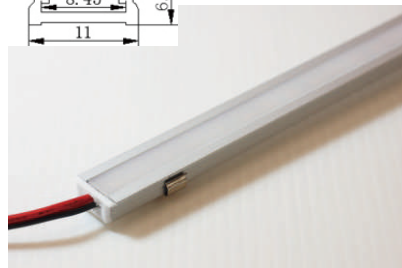

AL-11X6.5X14