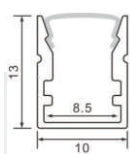

AL-5.6x18.4雙面發光層板燈

尺寸: 寬 5.6mm*高18.4mm 灰

AL-28X20雙面發光層板燈

尺寸: 寬 28mm*高20mm

備註: 夾18mm厚板, 雙面發光. 可選配黑鋁.

AL-7.5X09

尺寸: 寬7.5mm*高 9mm

備註: 可做無光點鋁條燈

AL-7.5X09X12

備註1.: 高 9mm 嵌入深度 9mm
寬12mm 嵌入寬度 8mm

備註2.: 可做無光點鋁條燈

AL-10X10

尺寸: 寬 10*高10mm

備註: 可做無光點鋁條燈

AL-10X13

尺寸: 寬10*高13mm

備註: 可做無光點鋁條燈

AL-11X6.5

尺寸: 寬 11*高6.45mm

AL-11X6.5X14

備註: 高 6.45mm 嵌入深度 6mm
寬14mm 嵌入寬度 12mm

AL-12X7.3

尺寸: 寬 12*高7.3mm

12MM~20MM鋁條

彩鈺照明

Linear Lighting(12MM~20MM)

AL-14.5X09

尺寸: 寬14.5*高8.8mm

備註:為可帶轉角款式,可搭配轉角度配件.

AL-14.5X09+18.5

備註:高 10.5mm 嵌入深度 8.8mm
寬18.5mm 嵌入寬度 14.5mm

AL-14.5X14.5