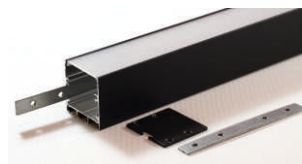

備註1: 可吊掛款式, 可搭配

A. 吊掛配件

B. 王字背夾.

備註3:

部分鋁條可用連接鎖片
串聯固定鋁條連接處.

備註4:

嵌入式鋁條
可搭配嵌燈彈簧.

>49MM 大型鋁條與轉角1/4圓鋁條