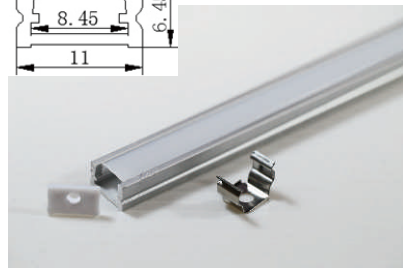

AL-7.5X09X12

備註1.: 高 9mm 嵌入深度 9mm
寬12mm 嵌入寬度 8mm

備註2.: 可做無光點鋁條燈

AL-10X10

尺寸: 寬 10*高10mm

備註: 可做無光點鋁條燈

AL-10X13

尺寸: 寬10*高13mm

備註: 可做無光點鋁條燈

AL-11X6.5

尺寸: 寬 11*高6.45mm

AL-11X6.5X14

備註: 高 6.45mm 嵌入深度 6mm
寬14mm 嵌入寬度 12mm

AL-12X7.3

尺寸: 寬 12*高7.3mm

12MM~20MM鋁條