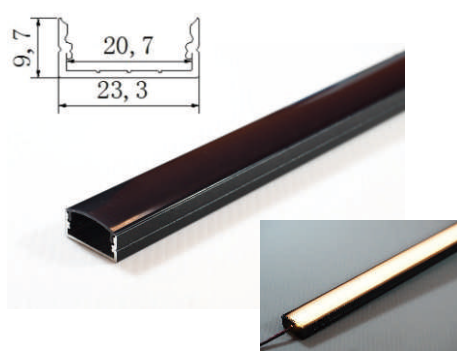

黑色鋁條系列

Linear Lighting(Black Vision)

彩鈺照明

黑色鋁條

AL-20X20RB

(方形燈罩)

尺寸: 寬19.8*高20mm

此款只有白色燈罩

AL-20X20B

尺寸: 寬20*高20mm

AL-23.5X10B

尺寸: 寬23.3*高9.7mm

AL-30X20B

尺寸: 寬30*高20mm

AL-30X30B

尺寸: 寬30*高30mm