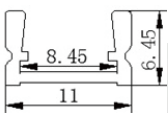

AL-5.6x18.4雙面發光層板燈

尺寸: 寬 5.6mm*高18.4mm 灰

AL-28X20雙面發光層板燈

尺寸: 寬 28mm*高20mm

備註: 夾18mm厚板, 雙面發光. 可選配黑鋁.

AL-7.5X09

尺寸: 寬7.5mm*高 9mm

備註: 可做無光點鋁條燈

AL-7.5X09X12

備註1.: 高 9mm 嵌入深度 9mm
寬12mm 嵌入寬度 8mm

備註2.: 可做無光點鋁條燈

AL-10X10

尺寸: 寬 10*高10mm

備註: 可做無光點鋁條燈

AL-10X13

尺寸: 寬10*高13mm

備註: 可做無光點鋁條燈

AL-11X6.5

尺寸: 寬 11*高6.45mm

AL-11X6.5X14

備註: 高 6.45mm 嵌入深度 6mm
寬14mm 嵌入寬度 12mm

AL-12X7.3

尺寸: 寬 12*高7.3mm

12MM~20MM鋁條