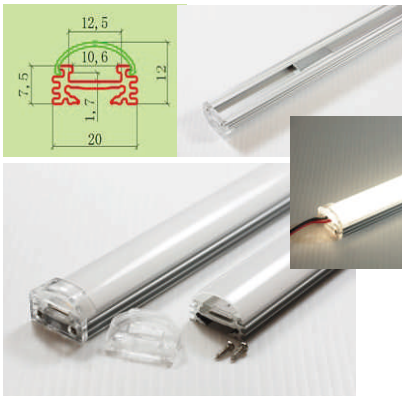

AL-20X12

尺寸: 寬 20*高12mm