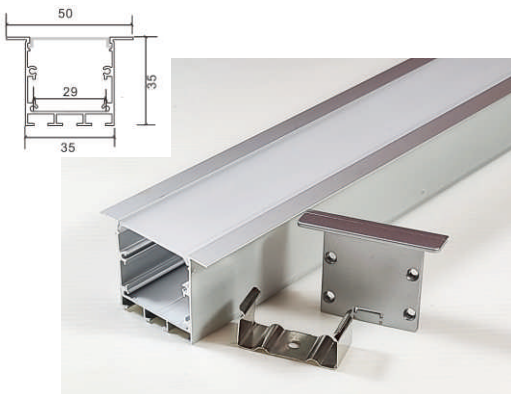

備註:

27X16為可帶轉角款式,可搭配轉角度配件.

AL-23.5X10

AL-23.5X10X31

AL-30X30

尺寸: 寬30mm*高30mm

備註: 可帶連接片做串聯

AL-圓30

尺寸: 直徑 30MM

AL-35X35

尺寸: 寬35mm*高35mm

AL-35X35吊掛

尺寸: 寬35mm*高35mm

備註: 可帶連接片做串聯

AL-35X35X50

尺寸: 寬50mm*高35mm