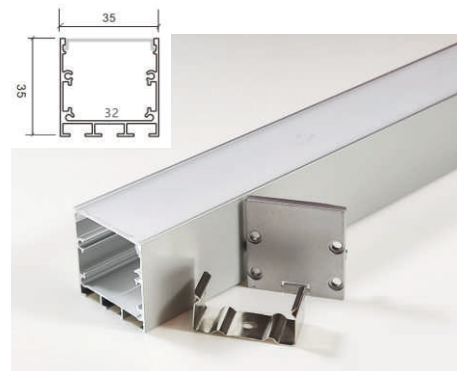

備註:

27X16為可帶轉角款式,可搭配轉角度配件.

AL-23.5X10

AL-23.5X10X31

AL-30X30

尺寸: 寬30mm*高30mm

備註: 可帶連接片做串聯

AL-圓30

尺寸: 直徑 30MM

AL-35X35

尺寸: 寬35mm*高35mm

AL-35X35吊掛

尺寸: 寬35mm*高35mm

備註: 可帶連接片做串聯

AL-35X35X50

尺寸: 寬50mm*高35mm