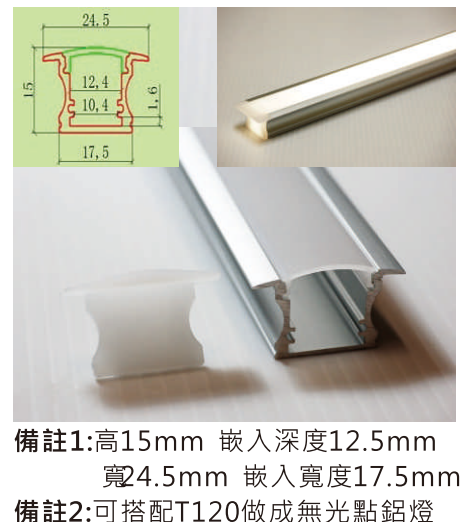

彩鈺照明

Linear Lighting(12MM~20MM)

AL-14.5X09

尺寸: 寬14.5*高8.8mm

備註:為可帶轉角款式,可搭配轉角度配件.

AL-14.5X09+18.5

備註:高 10.5mm 嵌入深度 8.8mm
寬18.5mm 嵌入寬度 14.5mm

AL-14.5X14.5

AL-17.5X7.5X24.5

尺寸: 寬17.5*高7.6mm

備註:高7.57mm 嵌入深度5.5mm
寬2.45mm 嵌入寬度17.5mm

AL-17.5X15

尺寸: 寬 17.5*高15.5mm

備註:可搭配T120做成無光點鋁燈

AL-17.5X15X24.5

備註1:高15mm 嵌入深度12.5mm
寬2.45mm 嵌入寬度17.5mm
備註2:可搭配T120做成無光點鋁燈

AL-17.5X08

尺寸: 寬17.5*高 8mm

備註:可灌膠

AL-18X11

尺寸: 寬17.9*高10.9mm

備註:可灌膠

備註:
18x11為可帶轉角款式,
可搭配轉角度配件.

AL-20X12