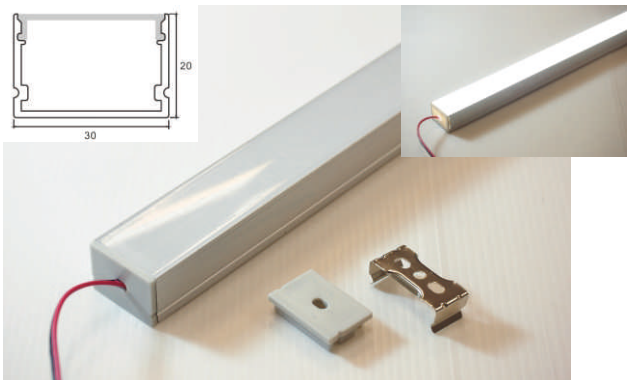

尺寸: 寬 23.4mm*高10.7mm

AL-23.5X10x31

AL-23.5x20

尺寸: 寬 23.5mm*高20.5mm

AL-27x16

尺寸: 寬 27mm*高17.8mm

AL-30X20

尺寸: 寬 30mm*高20mm

備註:

27X16為可帶轉角款式,可搭配轉角度配件.

AL-23.5X10

AL-23.5X10X31

AL-30X30

尺寸: 寬30mm*高30mm

備註: 可帶連接片做串聯

AL-圓30