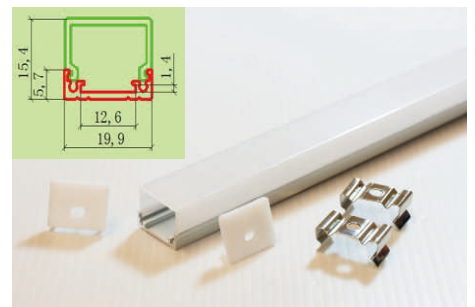

AL-17.5X08

尺寸: 寬17.5*高 8mm

備註:可灌膠

AL-18X11

尺寸: 寬17.9*高10.9mm

備註:可灌膠

備註:
18x11為可帶轉角款式,
可搭配轉角度配件.

AL-20X12

尺寸: 寬 20*高12mm

備註: 可搭配磁鐵, 可灌膠

AL-20X15

尺寸: 寬20*高15mm

AL-20X15R (方形燈罩)

尺寸: 寬19.9*高15.4mm

AL-20X20

尺寸: 寬20*高20mm

AL-20X20R(方形燈罩)

尺寸: 寬19.8*高20mm

備註:20x20R可搭配吊掛配件

23MM~35MM 鋁條

Linear Lighting(23MM~35MM)

彩鈺照明

中
型
鋁
條

AL-23.5X10