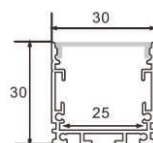

AL-10X10B

尺寸: 寬 10*高 10mm

AL-10X13B

尺寸: 寬 10*高 13mm

AL-14.5X14.5B

尺寸: 寬 14.5*高 14.4mm

AL-15x30B

吊衣桿衣櫃燈用

AL-20X20B

尺寸: 寬20*高20mm

AL-23.5X10B

尺寸: 寬23.3*高9.7mm

AL-30X20B

尺寸: 寬30*高20mm

AL-30X30B

尺寸: 寬30*高30mm

備註: 可帶連接片做串聯

AL-35X35吊掛B

尺寸: 寬35*高35mm

AL-49X32

尺寸: 寬49*高32mm

備註: 可帶連接片做串聯

以上黑鋁皆可選用白色燈罩來搭配

彩鈺照明®