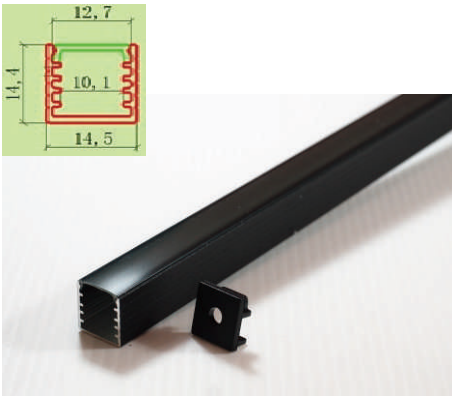

尺寸: 寬13mm*高13mm

AL-16X16L (弧形燈罩) / AL-16X16R (直角型燈罩)

尺寸: 寬16mm*高16mm

AL-30X30L (弧形燈罩) / AL-30X30R (直角型燈罩)

尺寸: 寬29.7*高29.7mm

備註: 30X30為可吊掛款式,可搭配吊掛配件.

AL-08X09B

尺寸: 寬 7.8*高 9mm

AL-10X10B

尺寸: 寬 10*高 10mm

AL-10X13B

尺寸: 寬 10*高 13mm

AL-14.5X14.5B

尺寸: 寬 14.5*高 14.4mm

AL-15x30B

吊衣桿衣櫃燈用