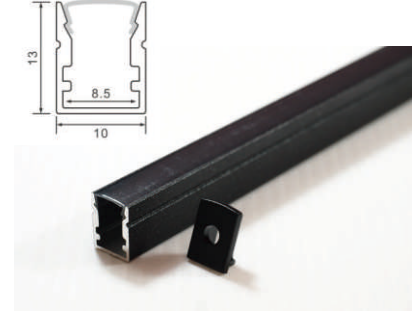

AL-76X35

尺寸: 寬76*高35mm

AL-76X35X90

備註3:可用連接鎖片
固定鋁條連接處.

備註4:
嵌式鋁條可搭配
嵌燈彈簧.

轉角1/4圓鋁條 AL-10X10L (弧形燈罩)

尺寸: 寬10mm*高10mm

AL-13X13L (弧形燈罩)

尺寸: 寬13mm*高13mm

AL-16X16L (弧形燈罩) / AL-16X16R (直角型燈罩)

尺寸: 寬16mm*高16mm

AL-30X30L (弧形燈罩) / AL-30X30R (直角型燈罩)

尺寸: 寬29.7*高29.7mm

備註: 30X30為可吊掛款式,可搭配吊掛配件.

AL-08X09B

尺寸: 寬 7.8*高 9mm

AL-10X10B

尺寸: 寬 10*高 10mm

AL-10X13B

尺寸: 寬 10*高 13mm

AL-14.5X14.5B

尺寸: 寬 14.5*高 14.4mm

AL-15x30B

吊衣桿衣櫃燈用