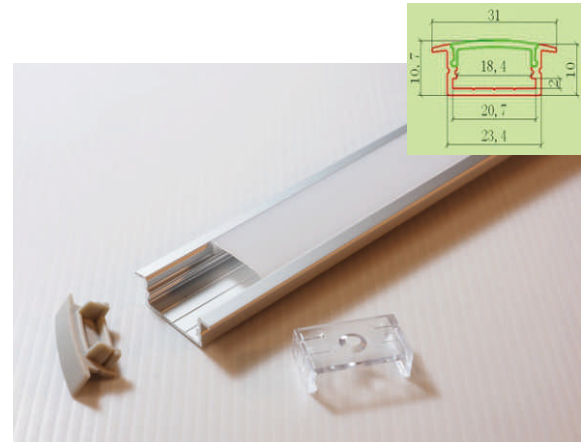

AL-20X20R(方形燈罩)

尺寸: 寬19.8*高20mm

備註:20x20R可搭配吊掛配件

23MM~35MM 鋁條

Linear Lighting(23MM~35MM)

彩鈺照明

中
型
鋁
條

AL-23.5X10

尺寸: 寬 23.4mm*高10.7mm

AL-23.5X10x31

AL-23.5x20

尺寸: 寬 23.5mm*高20.5mm

AL-27x16

尺寸: 寬 27mm*高17.8mm

AL-30X20

尺寸: 寬 30mm*高20mm